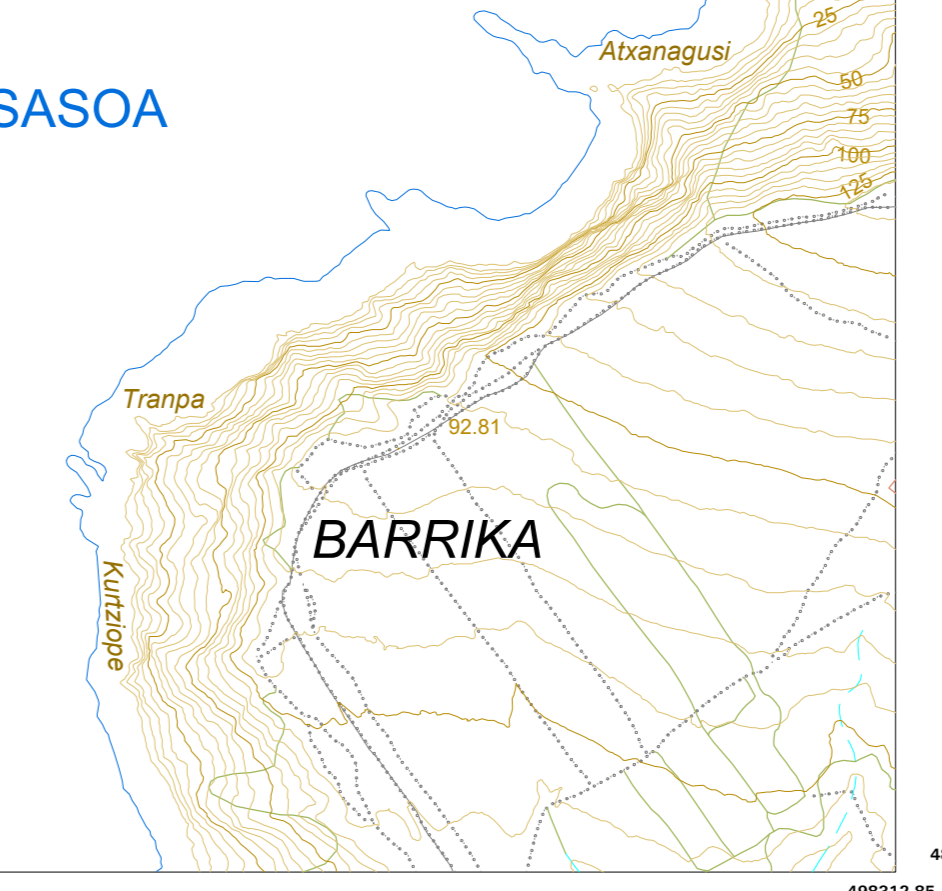

Onartutako ikurrak / Signos convencionales

KARTOGRAFIA INFORMATIZADA
CARTOGRAFIA INFORMATIZADA
Higitze / data / 2021 / Fecha de edición / 2021
Urdia / data / 2021 / Fecha de edición / 2021
Equipamiento / data / 2021 / Fecha de edición / 2021
Equipamiento / data / 2021 / Fecha de edición / 2021

ESCALA 1:5.000 ESKALA
0 100 200 300 400
Escala / Escala / Escala