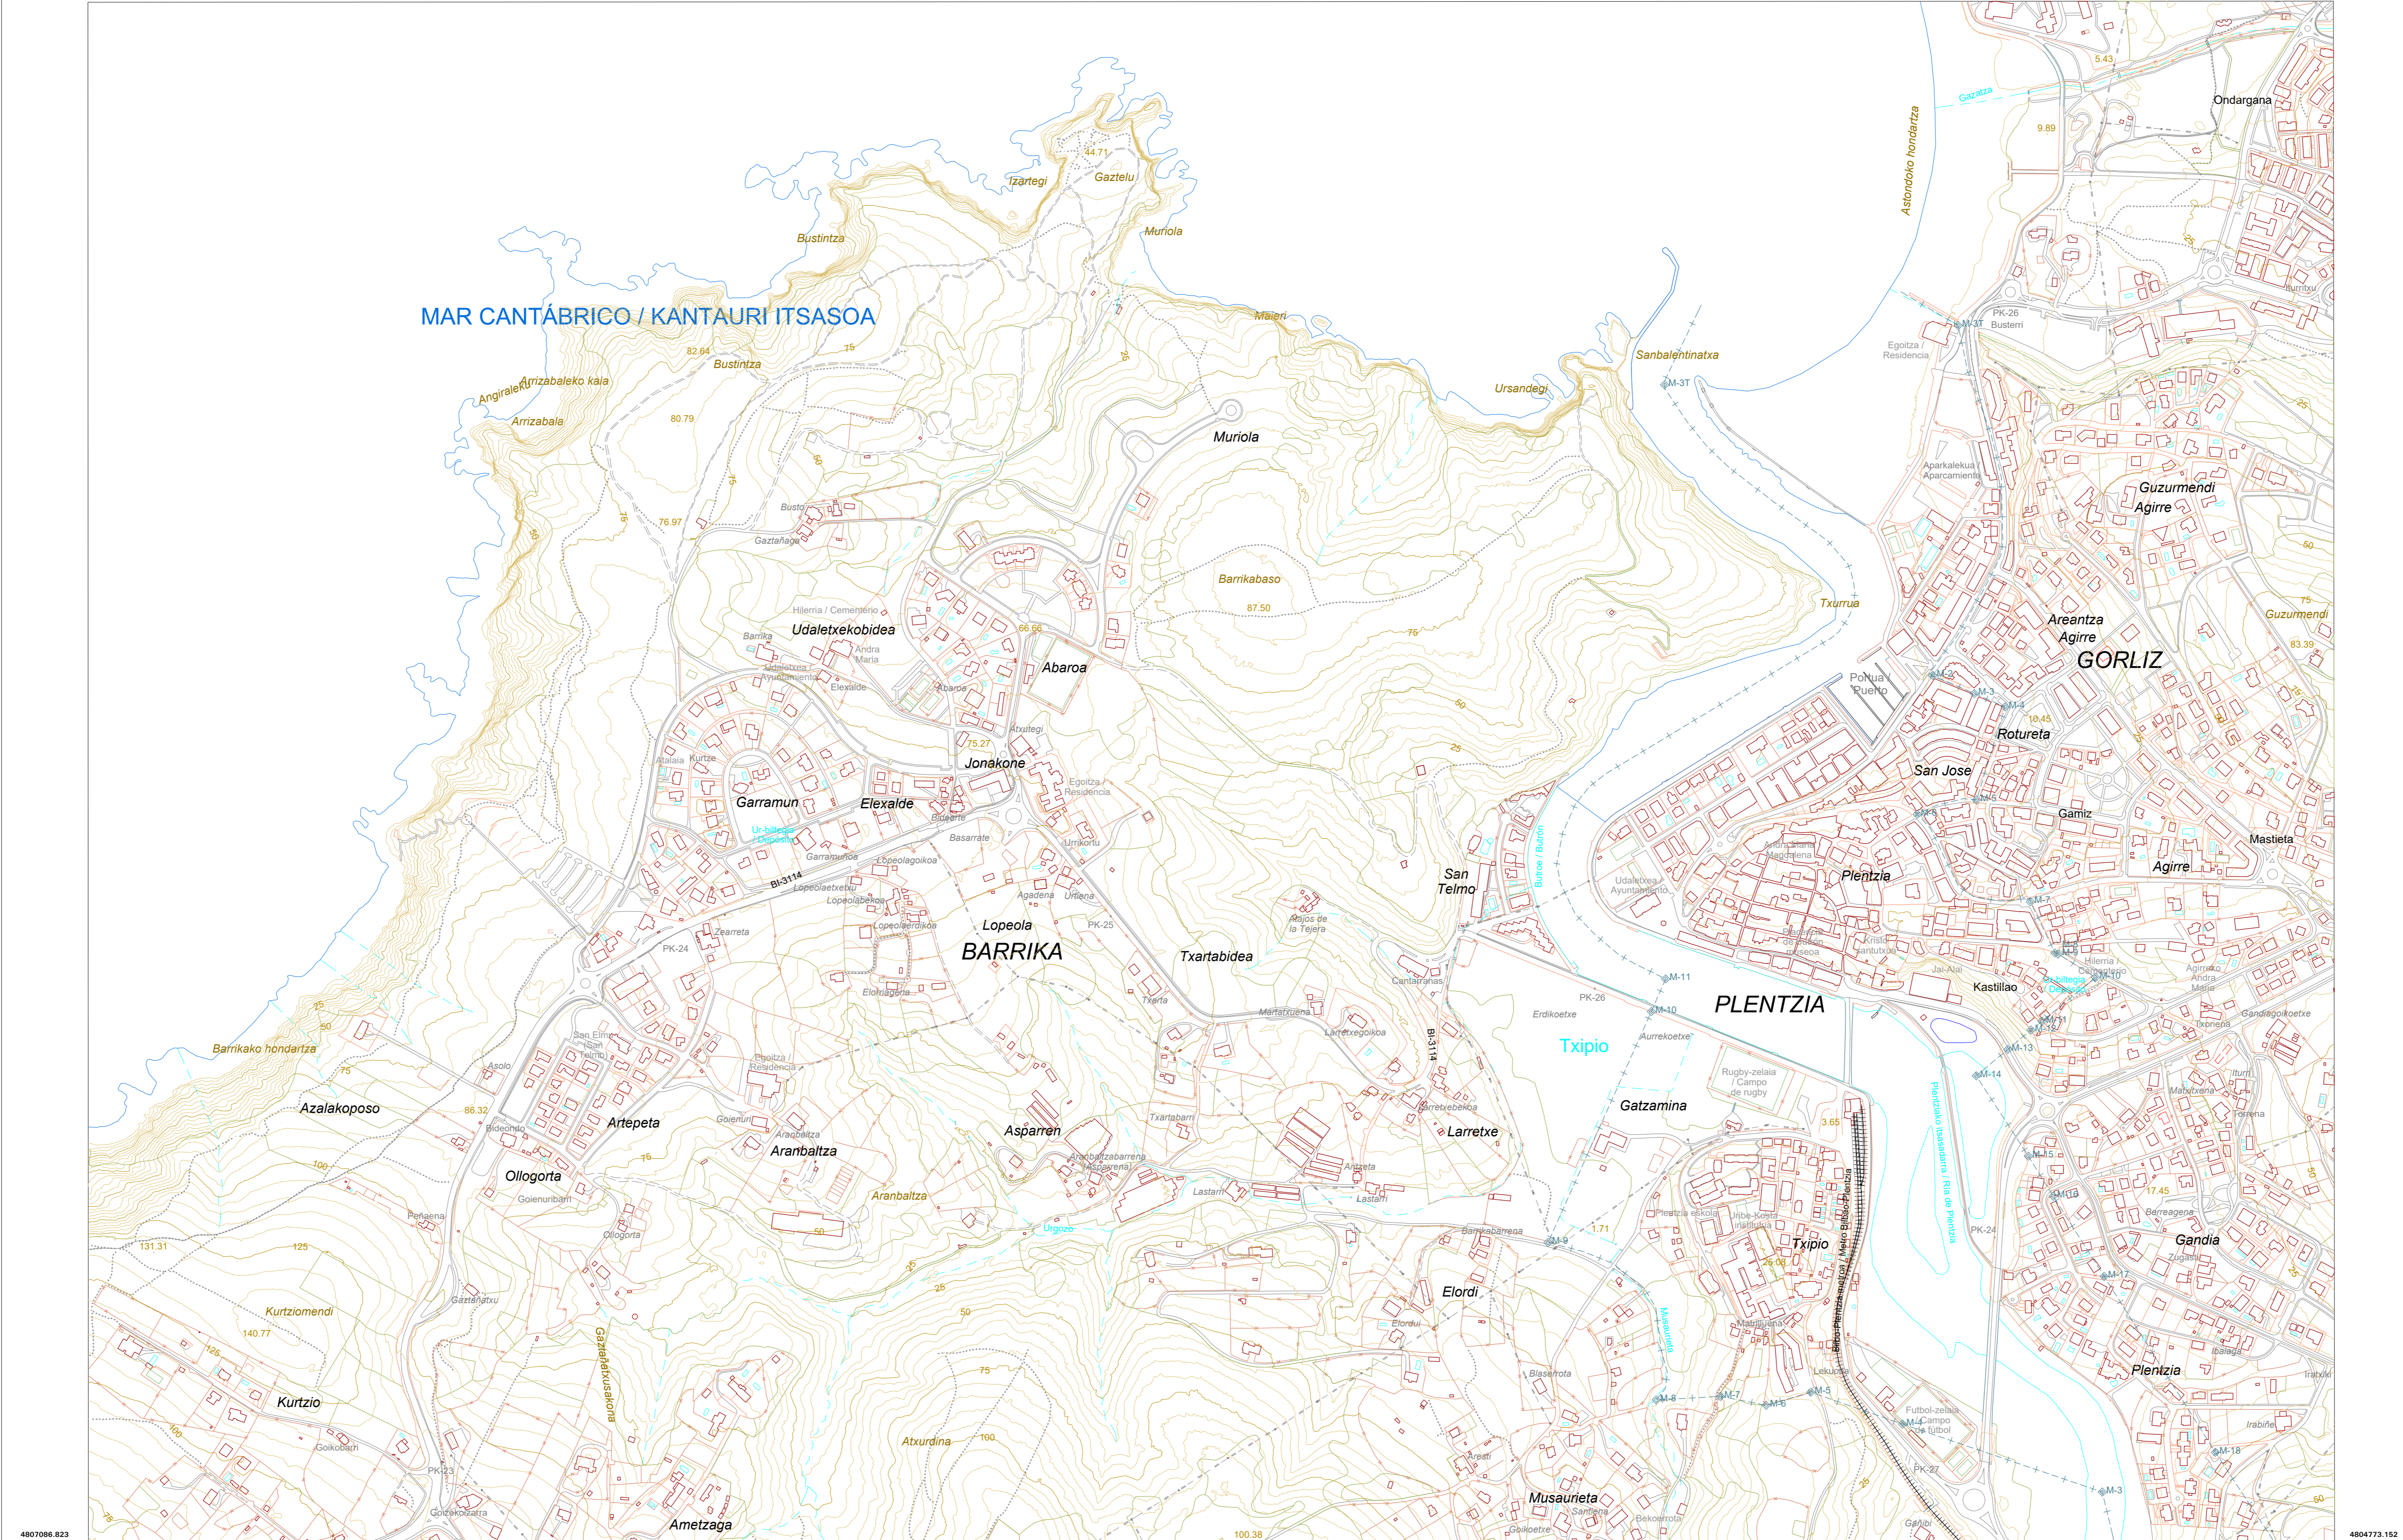

50061.449
480474.837

50069.714
4807088.509

Ornatutako ikurrak / Signos convencionales

MAR CANTÁBRICO / KANTAUURI ITSASOA

KARTOGRAFIA INFORMATIZADA

CARTOGRAFIA INFORMATIZADA

Elaborado: 2021 Fecha de validación: 2022

Actualizado: 2021 Fecha de validación: 2022

Ensayo: Foru Lehen Hiriburua 2022

Fecha de aprobación: 2022

ESCALA 1:5.000 ESKALA

0 100 200 300 400 metros