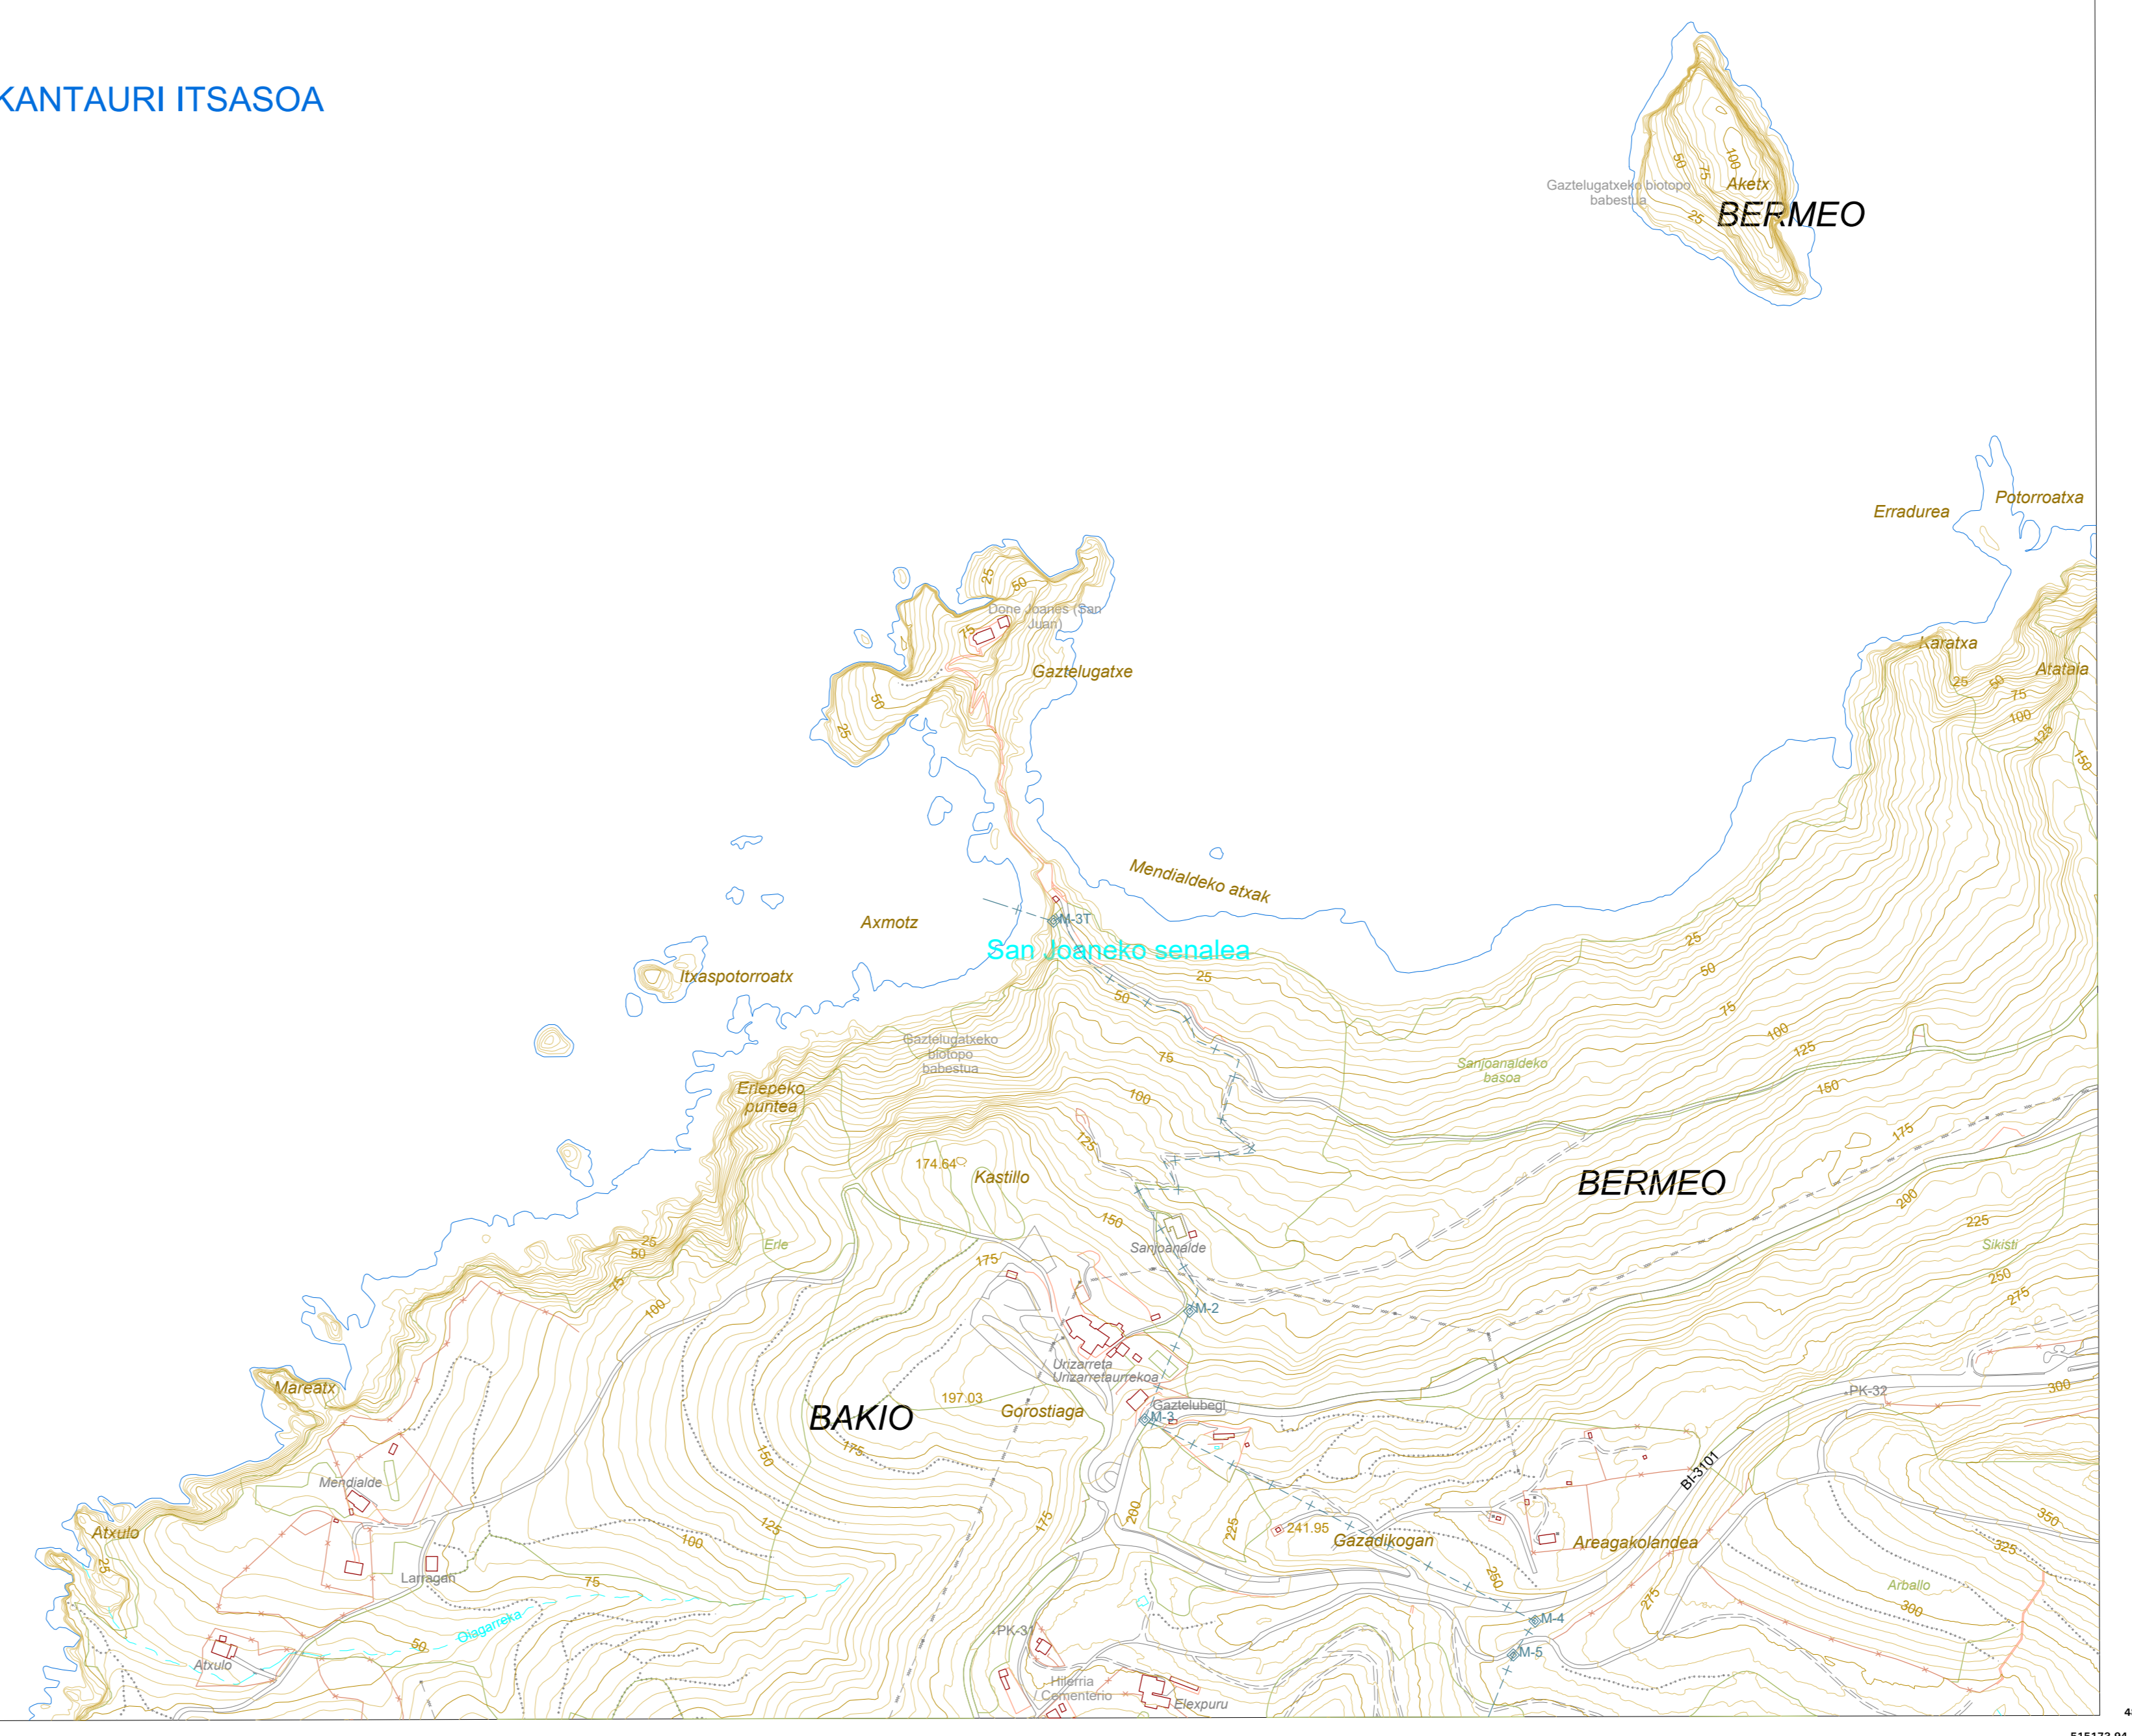

51945.937
4809425.733

51945.943
4811738.482

MAR CANTÁBRICO / KANTAURI ITSASOA

Onartutako ikurrak / Signos convencionales

MAR CANTÁBRICO / KANTAURI ITSASOA

BIZKAIA Nombres de Territorio Histórico / Lantzerako/Errengailu izena

GORLIZ Nombres de municipio / Udalerriaren izena

Andara Número de ejidos de población / Baiteratuaren izena

Pedra Número de hornos / Hornuaren izena

Arrengailu Número de molinos / Molinoaren izena

Errengailu Número de molinos / Molinoaren izena

Errengailu Número de molinos / Molinoaren izena

KARTOGRAFIA INFORMATIZADA

CARTOGRAFIA INFORMATIZADA

Higitze data: 2021

Urtarrilaren 16ko data: 27/09/2023

Enpresaren Foru Sanak informazio data: 2022

Foruaren informazio data: 2022

Foruaren informazio data: 2022

Foruaren informazio data: 2022

ESCALA 1:5.000 ESKALA

0 100 200 300 400

ESCALA 1:5.000 ESKALA

0 100 200 300 400

ESCALA 1:5.000 ESKALA

0 100 200 300 400