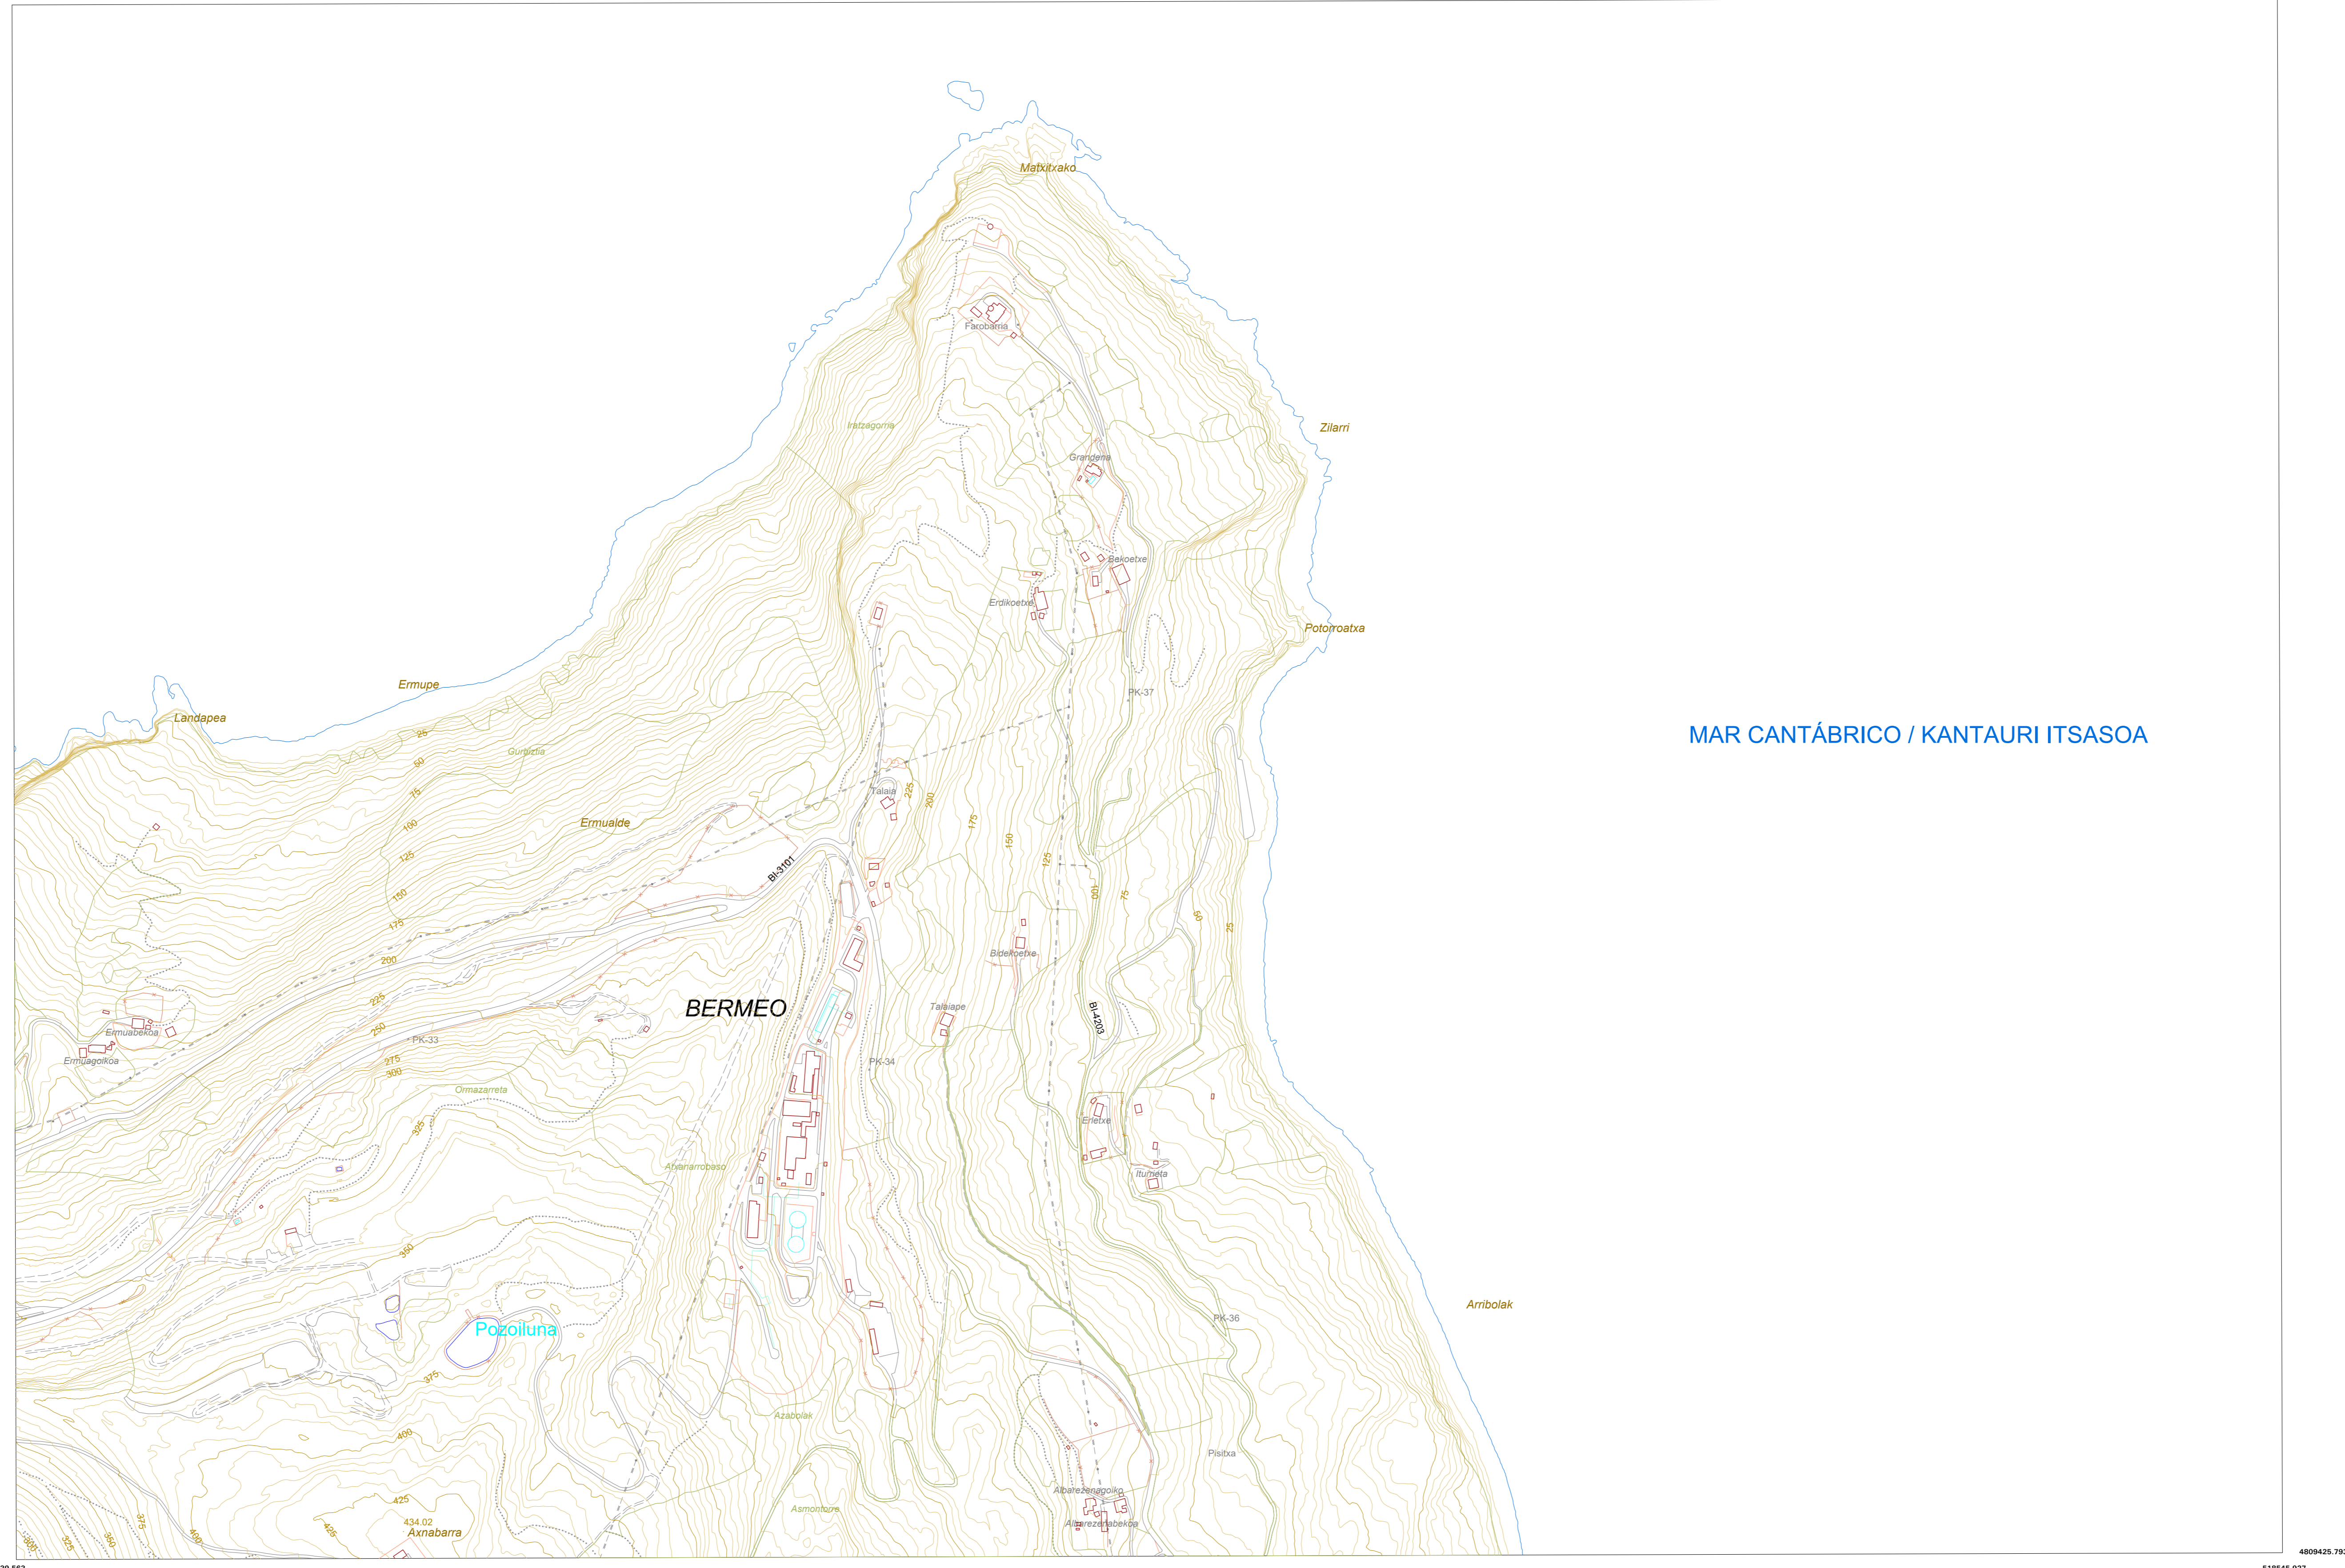

521917.916
4809435.909

521910.944
4811748.999

MAR CANTÁBRICO / KANTAURI ITSASOA

Onartutako ikurrak / Signos convencionales

KARTOGRAFIA INFORMATIZADA
CARTOGRAFIA INFORMATIZADA
Higitaila: data: 2021 / Fecha de edita:
Utaltutako mapa data: 27/09/2023 / Fecha del Mapa Municipal
Enpresaren Fera Sende informazio data:
Fecha de la información de la Fera Sende de Comarcal

ESCALA 1:5.000 ESKALA
100 0 100 200 300 400
Escala horizontal: 1:5000 / Escala vertical: 1:5000
Equivalencia de las curvas de nivel: 1 metro