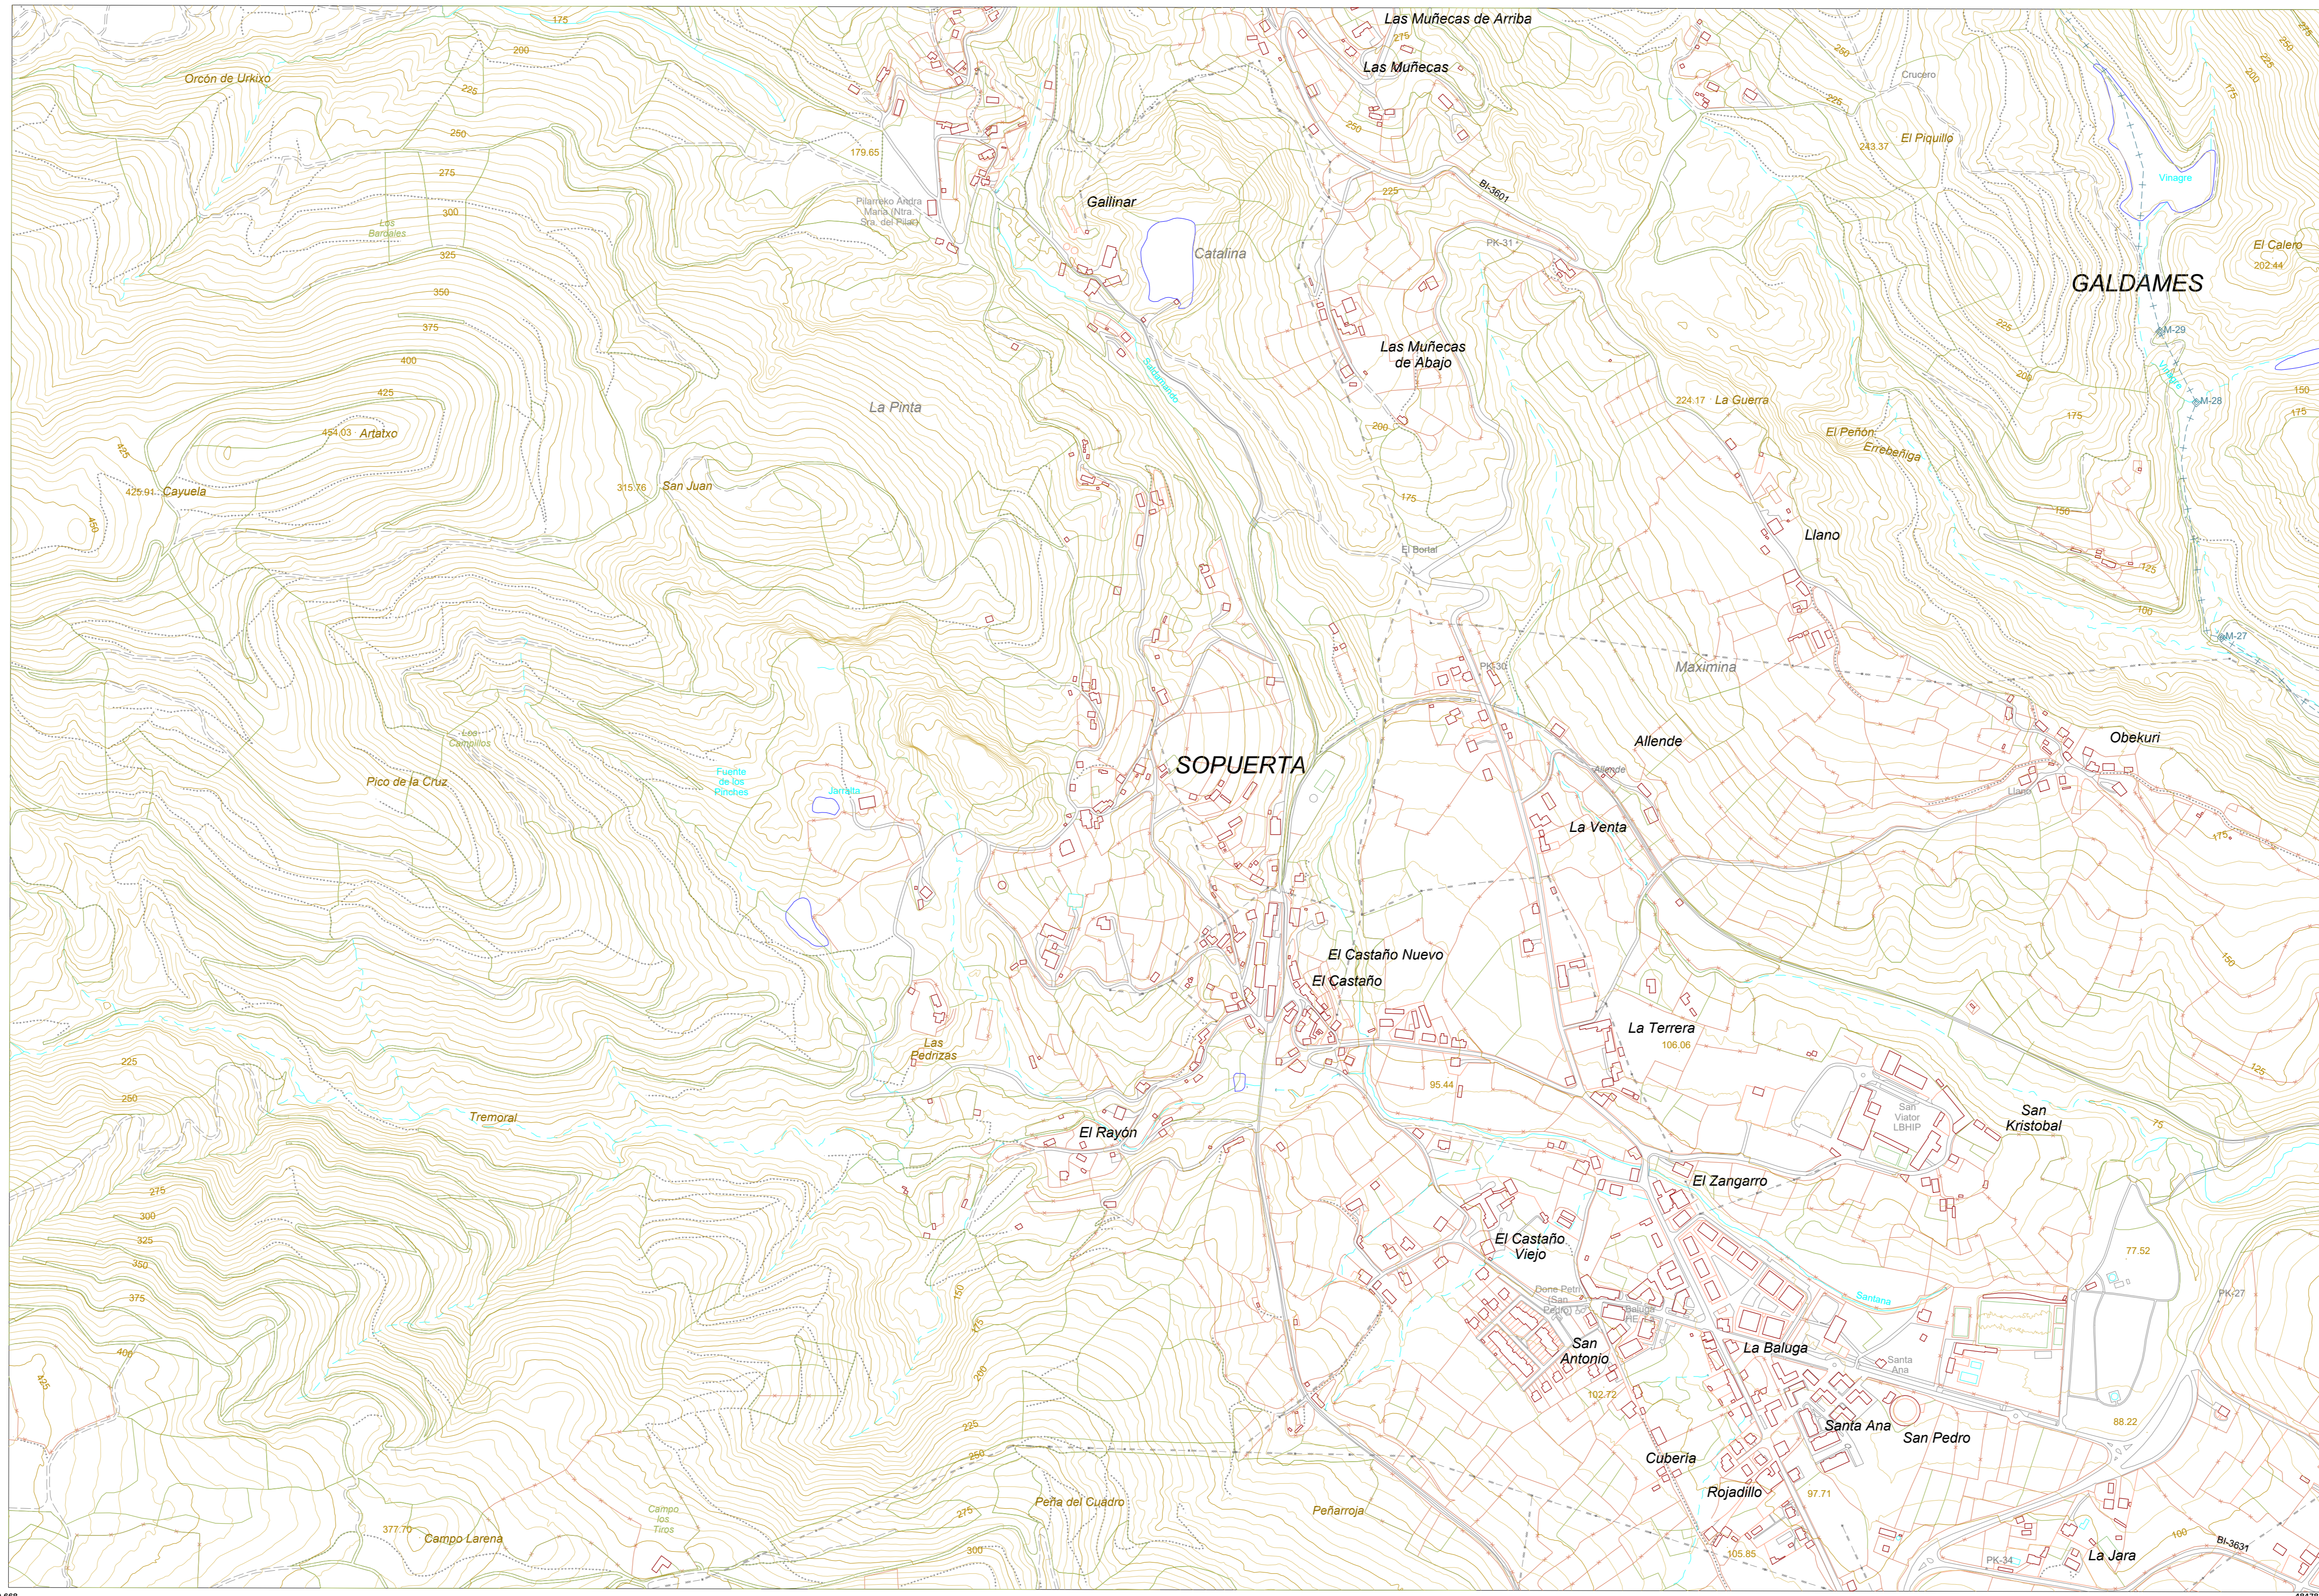

481165.705
4792001.415

481165.743
4792015.038

479221.178
481165.668

4791908.157
481164.478

Onartutako ikurrak / Signos convencionales

ESCALA 1:5.000 ESKALA
0 100 200 300 400
Eskala Jaurritzailea: 1:5.000
Eskala Jaurritzailea: 1:5.000