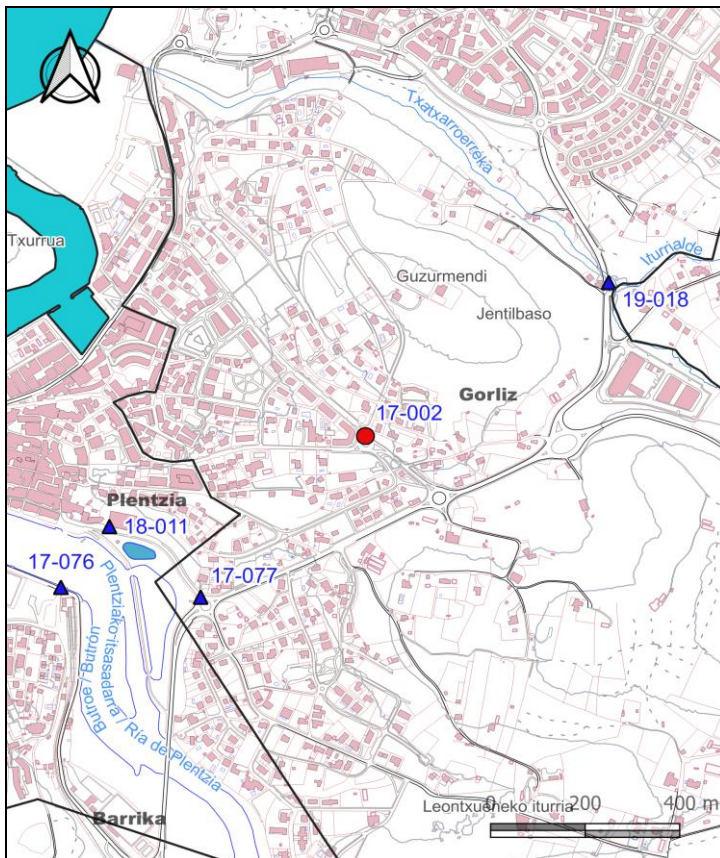

SORTUTAKO AIPAMENA / RESEÑA GENERADA: 2023/12		ORDEZTUTAKO AIPAMENA / SUSTITUYE RESEÑA: 2022/12
17-002	ILTZEA/CLAVO	KOKAPENA / UBICACIÓN: Gorliz
		INSTALAKETA / INSTALADO: 2017/10 BERRIKUSKETA / REVISADO: 2017/10
Andra Mari sarrerako rotondan kokaturiko iltze bertikala, Mastieta Bidea sarrerako isletan eta ur deposito ondoan Clavo vertical situado en la rotonda de acceso a Andra Mari en Gorliz, isleta de acceso a Mastieta Bidea y depósito de aguas.		
SEINALE MOTA / TIPO DE SEÑAL:	JABEA / PROPIETARIO:	UDALERRIA / MUNICIPIO:
GNSS/NAP	BFA / DFB	Gorliz

Koordenatuak / Coordenadas

ETRS89* (1989.0) *Z. Altamimi et al, ITRFxx->ETRS89 .http://lareg.ensg.ign.fr		
Kartesiarrak/Cartesianas	Geodesikoak/Geodésicas	UTM 30N
X (m.) = 4635113.572	$\varphi = 43^{\circ} 24' 18.11027''$ N	X (m.) = 504967.323 [C]
Y (m.) = -237939.806	$\lambda = 2^{\circ} 56' 19.15082''$ W	Y (m.) = 4805796.184 [C]
Z (m.) = 4360366.268	H Elip. (m.) = 93.315 [C]	H Ort. (m.) = 44.4982 + 0.001 m. [S]
	KONB./CONV. = $0^{\circ} 2' 31.757''$	Esk. F./F. Esc. = 0.99960030

Grabitatea/Gravedad (mGal): -

ILTZEAREN MARKO GEODESIKOK / MARCOS GEODESICOS DEL CLAVO:

Planimetria: ETRS89: RTK G+G, RGNSS BFA **Data/Fecha:** 2017/10 **Birdoitzea/Reajuste:** -
Altimetria: IGNe: 2009/11+ Datum NAP BFA2023 **Data/Fecha:** 2019/06 **Birdoitzea/Reajuste:** 2023/07
Grabitatea/Gravedad: - **Data/Fecha:** - **Birdoitzea/Reajuste:** -

PLANO OROKORRA/PLANO GENERAL: