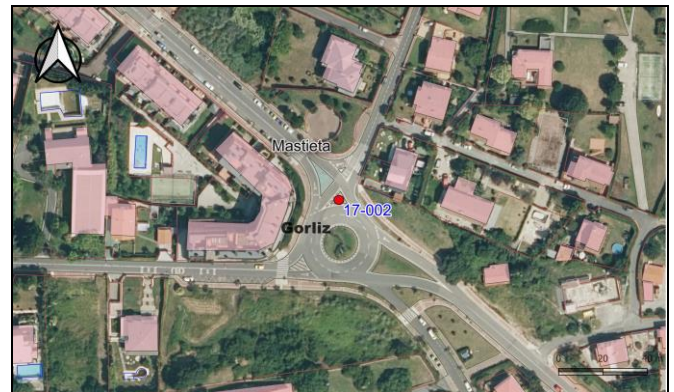

KROKISA/CROQUIS: