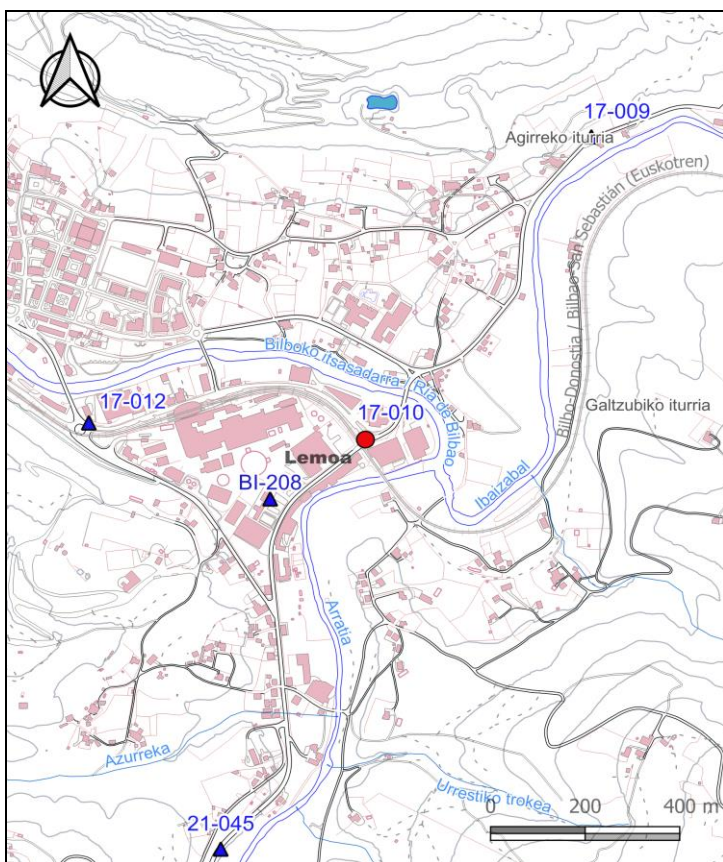

BIZKAIKO AZPIEGITURA GEODESIKOA
INFRAESTRUCTURA GEODESICA DE BIZKAIA

SORTUTAKO AIPAMENA / RESEÑA GENERADA: 2023/12		ORDEZTUTAKO AIPAMENA / SUSTITUYE RESEÑA: 2022/12
ILTZEA/CLAVO	KOKAPENA / UBICACIÓN: Lemoa	INSTALAKETA / INSTALADO: 2017/10 BERRIKUSKETA / REVISADO: 2017/10
17-010	BI-635 errepideko eta Lemoako geltokirako kalearen arteko isletan kokaturiko iltze bertikala, Arraibi auzoko 6. zenbakiaren parean. Clavo vertical situado en la isleta del cruce de la carretera BI-635 con la calle de la estación de Lemoa, en frente del nº 6 del barrio Arraibi.	
SEINALE MOTA / TIPO DE SEÑAL: GNSS/NAP	JABEA / PROPIETARIO: BFA / DFB	UDALERRIA / MUNICIPIO: Lemoa

Koordenatuak / Coordenadas

ETRS89* (1989.0) *Z. Altamimi et al, ITRFxx->ETRS89 .http://lareg.ensg.ign.fr		
Kartesiarrak/Cartesianas X (m.) = 4650919.212 Y (m.) = -225088.084 Z (m.) = 4344336.380	Geodesikoak/Geodésicas $\varphi = 43^{\circ} 12' 23.50828''$ N $\lambda = 2^{\circ} 46' 14.70624''$ W H Elip. (m.) = 120.332 [C-D] KONB./CONV. = $0^{\circ} 9' 25.023''$	UTM 30N X (m.) = 518622.946 [C-D] Y (m.) = 4783775.532 [C-D] H Ort. (m.) = 70.4669 + 0.001 m. [S] Esk. F./F. Esc. = 0.99960427
Grabitatea/Gravedad (mGal): -		
ILTZEAREN MARKO GEODESIKOK / MARCOS GEODESICOS DEL CLAVO: Planimetria: ETRS89: RTK G+G, RGNSS BFA Data/Fecha: 2017/10 Birdoitzea/Reajuste: - Altimetria: IGNe: 2009/11+ Datum NAP BFA2023 Data/Fecha: 2017/10 Birdoitzea/Reajuste: 2023/07 Grabitatea/Gravedad: - Data/Fecha: - Birdoitzea/Reajuste: -		

PLANO OROKORRA/PLANO GENERAL:

KROKISA/CROQUIS:

ARGAZKIAK/FOTOGRAFÍAS:

H: Altuera/Altitud. Elip.: Elipsoidal. Norm.: Normal. Ort.: Ortometrikoa/Ortométrica Alicante
Esk. F./F. Esc: Eskala Faktorea/Factor de escala KONB./CONV.: Meridianoen Konbergentzia/Convergencia de Meridianos
Doitasuna/Precisión: S (mm) C (cm) D (dm) M (m).