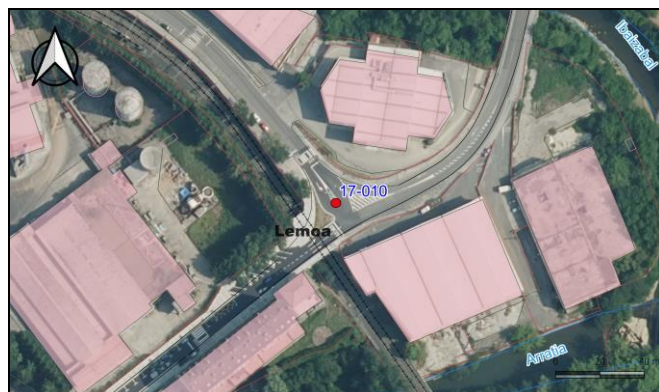

KROKISA/CROQUIS: