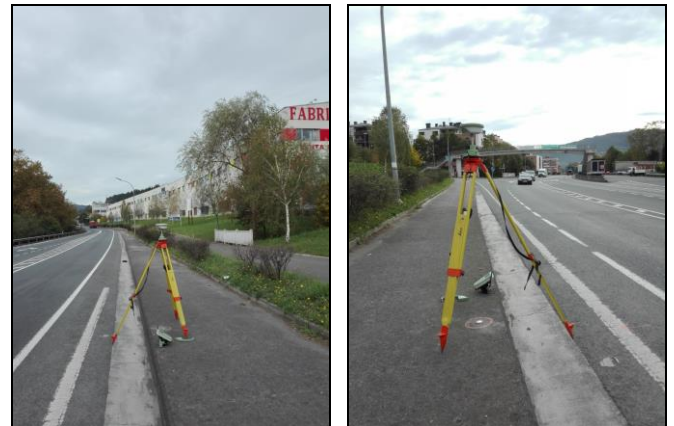

ARGAZKIAK/FOTOGRAFÍAS:

H: Altuera/Altitud. **Elip.:** Elipsoidal. **Norm.:** Normal. **Ort.:** Ortometrikoa/Ortométrica Alicante

Esk. F./F. Esc: Eskala Faktorea/Factor de escala **KONB./CONV.:** Meridianoen Konbortzia/Convergencia de Meridianos

Doitasuna/Precisión: **S** (mm) **C** (cm) **D** (dm) **M** (m).

Seinale honen egoerari buruz dagozkion ohar guztiak hona bideratu behar dira: cartografia@bizkaia.eus

Todo aviso referente al estado de esta señal debe remitirse a: cartografia@bizkaia.eus

2023ko Abendua
Diciembre de 2023