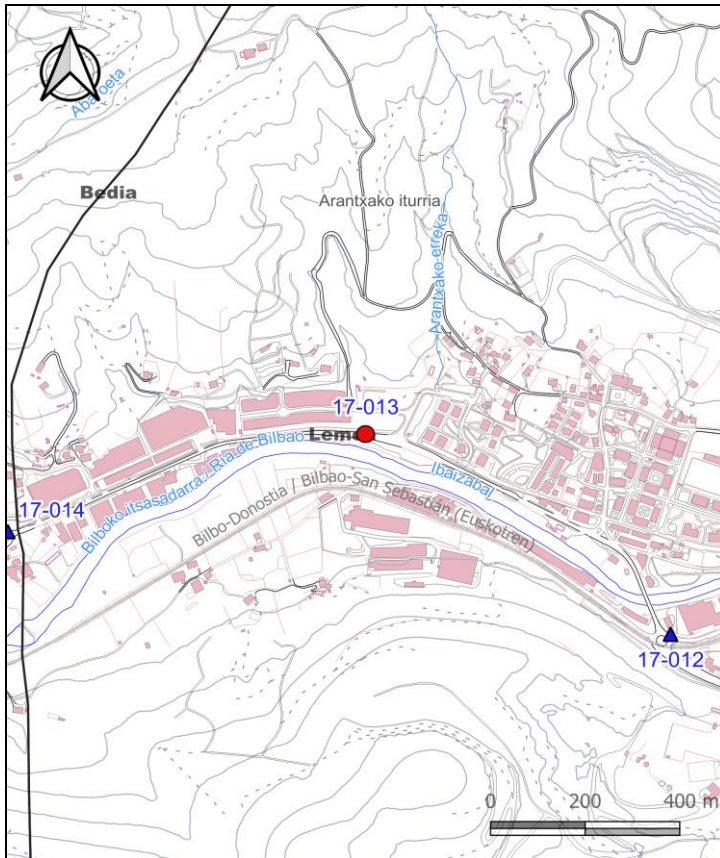

BIZKAIKO AZPIEGITURA GEODESIKOA
INFRAESTRUCTURA GEODESICA DE BIZKAIA

SORTUTAKO AIPAMENA / RESEÑA GENERADA: 2023/12		ORDEZTUTAKO AIPAMENA / SUSTITUYE RESEÑA: 2022/12
ILTZEA/CLAVO 17-013	KOKAPENA / UBICACIÓN: Lemoa	INSTALAKETA / INSTALADO: 2017/10 BERRIKUSKETA / REVISADO: 2017/10
N-240 errepideko 51+300 p.k.an kokatutako iltze bertikala, p.k.en norabidean eskuin ertzeko espaloia zintarrian. Clavo vertical situado en la carretera N-240 en el p.k. 51+300, en el bordillo derecho de la acera en sentido de los p.k.		
SEINALE MOTA / TIPO DE SEÑAL: GNSS/NAP	JABEA / PROPIETARIO: BFA / DFB	UDALERRIA / MUNICIPIO: Lemoa

Koordenatuak / Coordenadas

ETRS89* (1989.0) *Z. Altamimi et al, ITRFxx->ETRS89 .http://lareg.ensg.ign.fr		
Kartesiarrak/Cartesianas X (m.) = 4650524.025 Y (m.) = -226299.701 Z (m.) = 4344676.665	Geodesikoak/Geodésicas $\varphi = 43^{\circ} 12' 38.99920''$ N $\lambda = 2^{\circ} 47' 09.16516''$ W H Elip. (m.) = 108.417 [C-D] KONB./CONV. = $0^{\circ} 8' 47.780''$	UTM 30N X (m.) = 517392.844 [C-D] Y (m.) = 4784250.139 [C-D] H Ort. (m.) = 58.5251 + 0.001 m. [S] Esk. F./F. Esc. = 0.99960372

Grabitatea/Gravedad (mGal): -

ILTZEAREN MARKO GEODESIKOK / MARCOS GEODESICOS DEL CLAVO:

Planimetria: ETRS89: RTK G+G, RGNSS BFA **Data/Fecha:** 2017/10 **Birdoitzea/Reajuste:** -

Altimetria: IGNe: 2009/11+ Datum NAP BFA2023 **Data/Fecha:** 2017/10 **Birdoitzea/Reajuste:** 2023/07

Grabitatea/Gravedad: - **Data/Fecha:** - **Birdoitzea/Reajuste:** -

PLANO OROKORRA/PLANO GENERAL:

KROKISA/CROQUIS:

ARGAZKIAK/FOTOGRAFÍAS:

H: Altuera/Altitud. **Elip.:** Elipsoidal. **Norm.:** Normal. **Ort.:** Ortometrikoa/Ortométrica Alicante