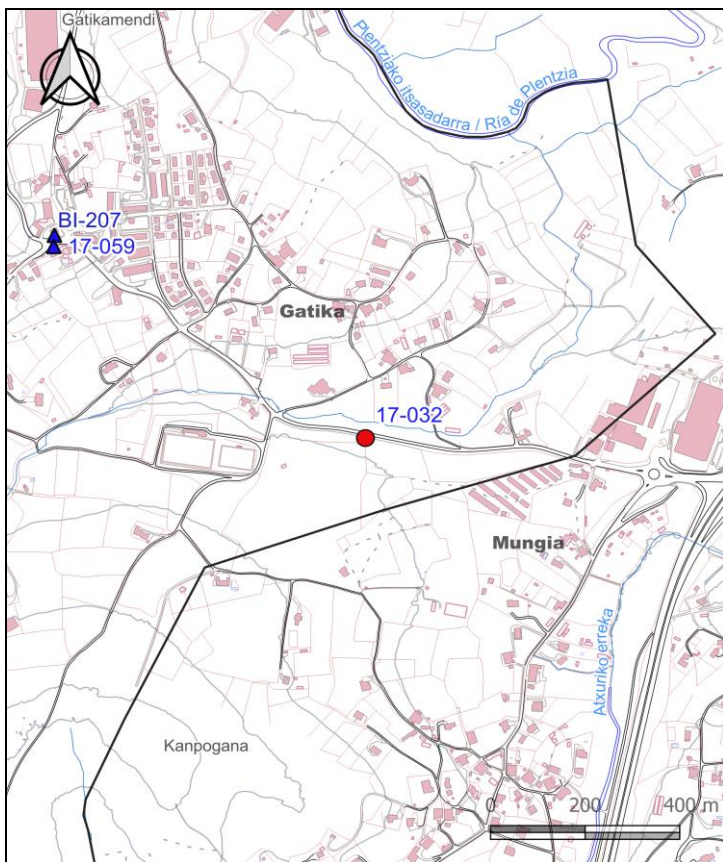

Koordenatuak / Coordenadas

ETRS89* (1989.0) *Z. Altamimi et al, ITRFxx->ETRS89 .http://lareg.ensg.ign.fr		
Kartesiarrak/Cartesianas X (m.) = 4638914.978 Y (m.) = -232218.327 Z (m.) = 4356648.185	Geodesikoak/Geodésicas $\varphi = 43^{\circ} 21' 32.50074''$ N $\lambda = 2^{\circ} 51' 56.74846''$ W H Elip. (m.) = 88.253 [C-D] KONB./CONV. = $0^{\circ} 5' 31.785''$	UTM 30N X (m.) = 510877.479 [C-D] Y (m.) = 4800694.247 [C-D] H Ort. (m.) = 39.2136 + 0.001 m. [S] Esk. F./F. Esc. = 0.99960146

Grabitatea/Gravedad (mGal): -

ILTZEAREN MARKO GEODESIKOK / MARCOS GEODESICOS DEL CLAVO:

Planimetria: ETRS89: RTK G+G, RGNSS BFA **Data/Fecha:** 2018/07 **Birdoitzea/Reajuste:** -
Altimetria: IGNe: 2009/11+ Datum NAP BFA2023 **Data/Fecha:** 2018/06 **Birdoitzea/Reajuste:** 2023/07
Grabitatea/Gravedad: - **Data/Fecha:** - **Birdoitzea/Reajuste:** -

PLANO OROKORRA/PLANO GENERAL: