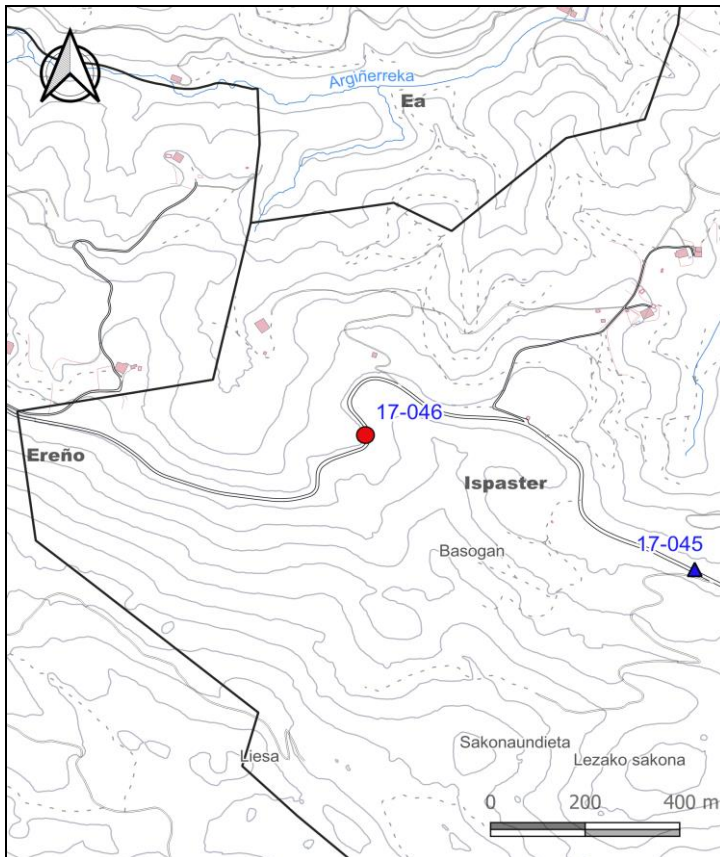

SORTUTAKO AIPAMENA / RESEÑA GENERADA: 2023/12		ORDEZTUTAKO AIPAMENA / SUSTITUYE RESEÑA: 2022/12
ILTZEA/CLAVO 17-046	KOKAPENA / UBICACIÓN: Ispaster	INSTALAKETA / INSTALADO: 2018/06 BERRIKUSKETA / REVISADO: 2018/06
	BI-2238 errepideko 44+000 p.k.-an kokatutako iltze bertikala, p.k.-en norabidean ezker ertzeko kilometro mugarriaren oinarrian. Clavo vertical situado en la carretera BI-2238 en el p.k. 44+000, sobre la base del hito kilométrico a la izquierda según el avance de los p.k.	
SEINALE MOTA / TIPO DE SEÑAL: NAP	JABEA / PROPIETARIO: BFA / DFB	UDALERRIA / MUNICIPIO: Ispaster

Koordenatuak / Coordenadas

ETRS89* (1989.0) *Z. Altamimi et al, ITRFxx->ETRS89 .http://lareg.ensg.ign.fr		
Kartesiarrak/Cartesianas X (m.) = - Y (m.) = - Z (m.) = -	Geodesikoak/Geodésicas $\varphi = 43^{\circ} 21' 25.39999''$ N $\lambda = 2^{\circ} 35' 27.79998''$ W H Elip. (m.) = 277.9 [M] KONB./CONV. = $0^{\circ} 16' 50.737''$	UTM 30N X (m.) = 533138.7 [M][I] Y (m.) = 4800547.6 [M][I] H Ort. (m.) = 229.0123 + 0.001 m. [S] Esk. F./F. Esc.= 0.99961351

Grabitatea/Gravedad (mGal): -

ILTZEAREN MARKO GEODESIKOK / MARCOS GEODESICOS DEL CLAVO:

Planimetria: ETRS89: Google Maps **Data/Fecha:** 2018/07 **Birdoiitzea/Reajuste:** -

Altimetria: IGNe: 2009/11+ Datum NAP BFA2023 **Data/Fecha:** 2018/06 **Birdoiitzea/Reajuste:** 2023/07

Grabitatea/Gravedad: - **Data/Fecha:** - **Birdoiitzea/Reajuste:** -

PLANO OROKORRA/PLANO GENERAL: