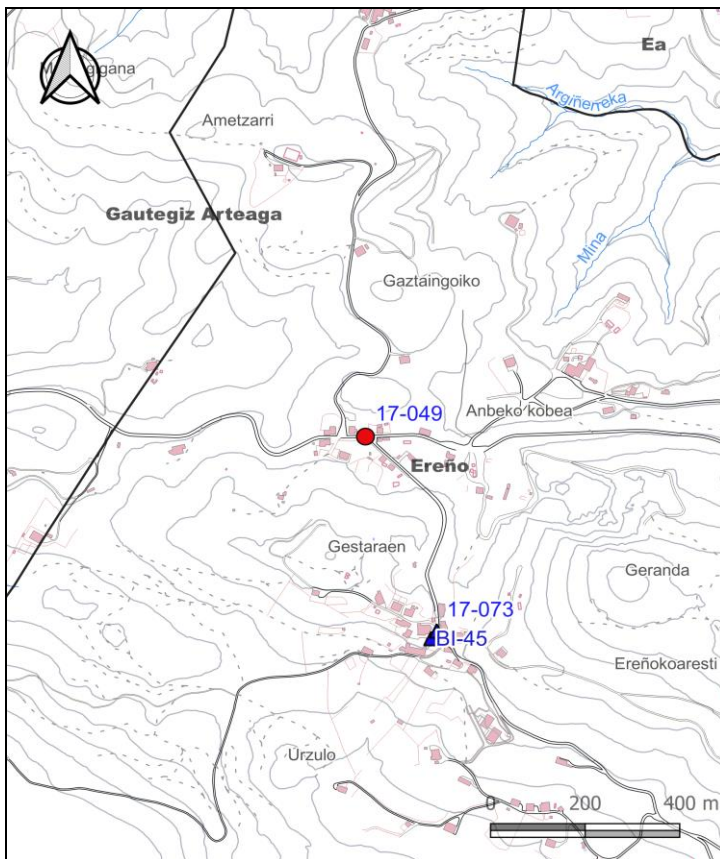

Koordenatuak / Coordenadas

ETRS89* (1989.0) *Z. Altamimi et al, ITRFxx->ETRS89 .http://lareg.ensg.ign.fr		
Kartesiarrak/Cartesianas X (m.) = 4639939.5923 Y (m.) = -212701.6238 Z (m.) = 4356848.1758	Geodesikoak/Geodésicas $\varphi = 43^{\circ} 21' 35.23920''$ N $\lambda = 2^{\circ} 37' 28.86565''$ W H Elip. (m.) = 290.044 [C-D] KONB./CONV. = 0° 15' 27.665''	UTM 30N X (m.) = 530412.231 [C-D] Y (m.) = 4800838.365 [C-D] H Ort. (m.) = 241.1543 + 0.001 m. [S] Esk. F./F. Esc.= 0.99961138
Grabitatea/Gravedad (mGal): -		
ILTZEAREN MARKO GEODESIKOK / MARCOS GEODESICOS DEL CLAVO:		
Planimetria: ETRS89: RTK G+G, RGNSS BFA Data/Fecha: 2018/07 Birdoitzea/Reajuste: -		
Altimetria: IGNe: 2009/11+ Datum NAP BFA2023 Data/Fecha: 2018/06 Birdoitzea/Reajuste: 2023/07		
Grabitatea/Gravedad: - Data/Fecha: - Birdoitzea/Reajuste: -		

PLANO OROKORRA/PLANO GENERAL: