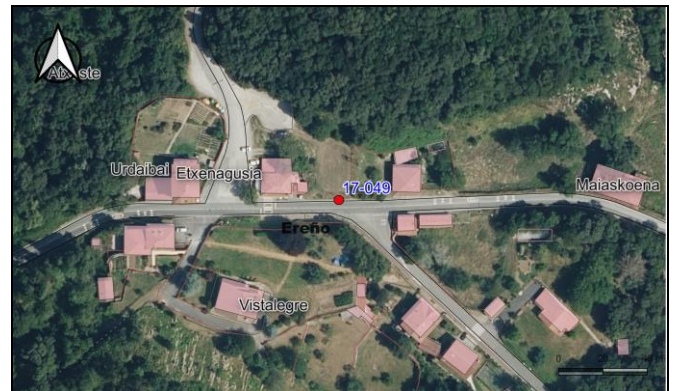

KROKISA/CROQUIS: