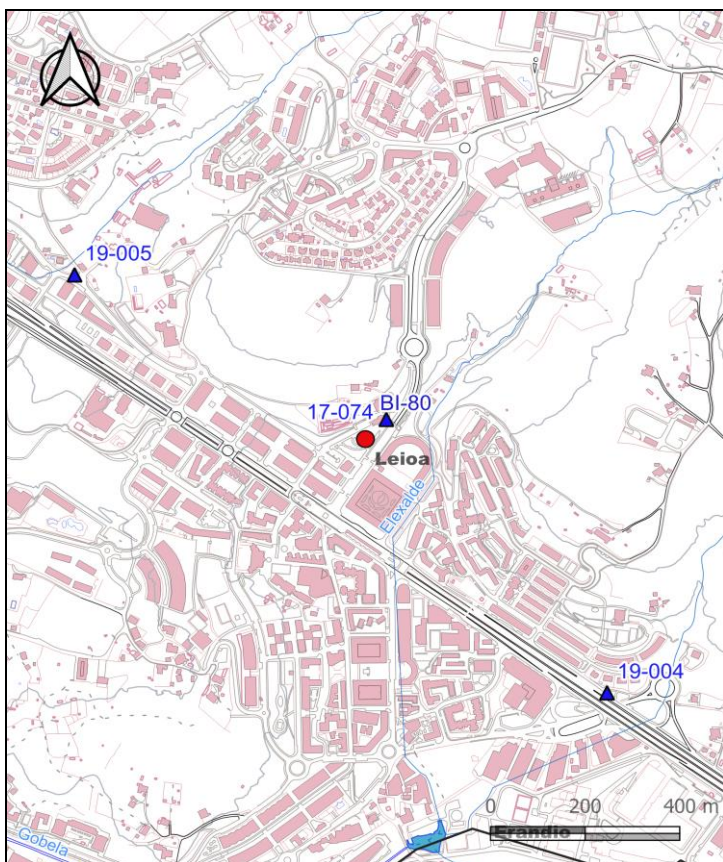

SORTUTAKO AIPAMENA / RESEÑA GENERADA: 2023/12		ORDEZTUTAKO AIPAMENA / SUSTITUYE RESEÑA: 2022/12
ILTZEA/CLAVO 17-074	KOKAPENA / UBICACIÓN: Leioa Leioako udaletxe pareko plazan kokatutako iltze bertikala, Elexalde parkearen parean eta haur jolas-parketik gertu. Clavo vertical situado en la plaza del ayto de Leioa, frente al parque Elexalde y cerca del parque infantil.	INSTALAKETA / INSTALADO: 2019/04 BERRIKUSKETA / REVISADO: 2019/04
SEINALE MOTA / TIPO DE SEÑAL: GNSS/NAP	JABEA / PROPIETARIO: BFA / DFB	UDALERRIA / MUNICIPIO: Leioa

Koordenatuak / Coordenadas

ETRS89* (1989.0) *Z. Altamimi et al, ITRFxx->ETRS89 .http://lareg.ensg.ign.fr		
Kartesiarrak/Cartesianas X (m.) = 4640806.9805 Y (m.) = -242131.9800 Z (m.) = 4354088.8002	Geodesikoak/Geodésicas $\varphi = 43^{\circ} 19' 38.90859''$ N $\lambda = 2^{\circ} 59' 12.02260''$ W H Elip. (m.) = 73.807 [C-D] KONB./CONV. = 0° 0' 32.921''	UTM 30N X (m.) = 501080.480 [C-D] Y (m.) = 4797181.425 [C-D] H Ort. (m.) = 24.3837 + 0.001 m. [S] Esk. F./F. Esc.= 0.99960001

Grabitatea/Gravedad (mGal): -

ILTZEAREN MARKO GEODESIKOK / MARCOS GEODESICOS DEL CLAVO:

Planimetria: ETRS89: RTK G+G, RGNSS BFA **Data/Fecha:** 2019/12 **Birdoiitzea/Reajuste:** -

Altimetria: IGNe: 2009/11+ Datum NAP BFA2023 **Data/Fecha:** 2019/06 **Birdoiitzea/Reajuste:** 2023/07

Grabitatea/Gravedad: - **Data/Fecha:** - **Birdoiitzea/Reajuste:** -

PLANO OROKORRA/PLANO GENERAL: