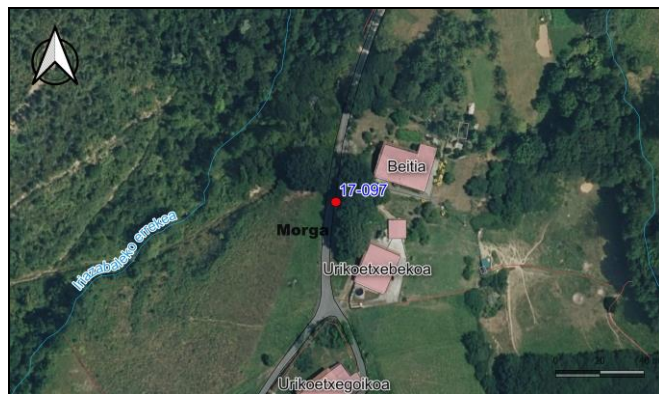

KROKISA/CROQUIS: