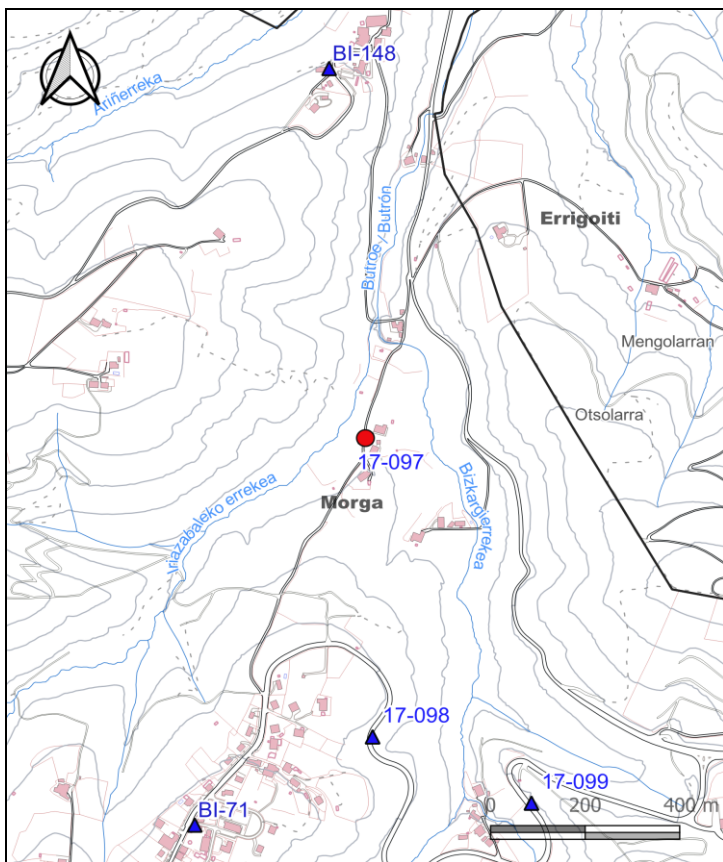

SORTUTAKO AIPAMENA / RESEÑA GENERADA: 2023/12		ORDEZTUTAKO AIPAMENA / SUSTITUYE RESEÑA: 2022/12
ILTZEA/CLAVO 17-097	KOKAPENA / UBICACIÓN: Morga	INSTALAKETA / INSTALADO: 2019/04 BERRIKUSKETA / REVISADO: 2019/04
Morgako Morgaondo auzoko 3. zenbakiaren pareko zintarran kokatutako iltze bertikala, Morgarako norabidean ezker aldean. Clavo vertical situado en el bordillo frente al caserío nº 3 del barrio Morgaondo de Morga, a la izquierda en dirección a Morga.		
SEINALE MOTA / TIPO DE SEÑAL: NAP	JABEA / PROPIETARIO: BFA / DFB	UDALERRIA / MUNICIPIO: Morga

Koordenatuak / Coordenadas

ETRS89* (1989.0) *Z. Altamimi et al, ITRFxx->ETRS89 .http://lareg.ensg.ign.fr		
Kartesiarrak/Cartesianas X (m.) = 4643381.4824 Y (m.) = -222916.2599 Z (m.) = 4352519.2295	Geodesikoak/Geodésicas $\varphi = 43^{\circ} 18' 26.11674''$ N $\lambda = 2^{\circ} 44' 54.62203''$ W H Elip. (m.) = 168.3 [M] KONB./CONV. = $0^{\circ} 10' 21.010''$	UTM 30N X (m.) = 520396.419 [M] Y (m.) = 4794966.526 [M] H Ort. (m.) = 118.2511 + 0.001 m. [S] Esk. F./F. Esc.= 0.99960512

Grabitatea/Gravedad (mGal): -

ILTZEAREN MARKO GEODESIKOK / MARCOS GEODESICOS DEL CLAVO:

Planimetria: ETRS89: RTK G+G, RGNSS BFA **Data/Fecha:** 2019/12 **Birdoitzea/Reajuste:** -

Altimetria: IGNe: 2009/11+ Datum NAP BFA2023 **Data/Fecha:** 2019/06 **Birdoitzea/Reajuste:** 2023/07

Grabitatea/Gravedad: - **Data/Fecha:** - **Birdoitzea/Reajuste:** -

PLANO OROKORRA/PLANO GENERAL: