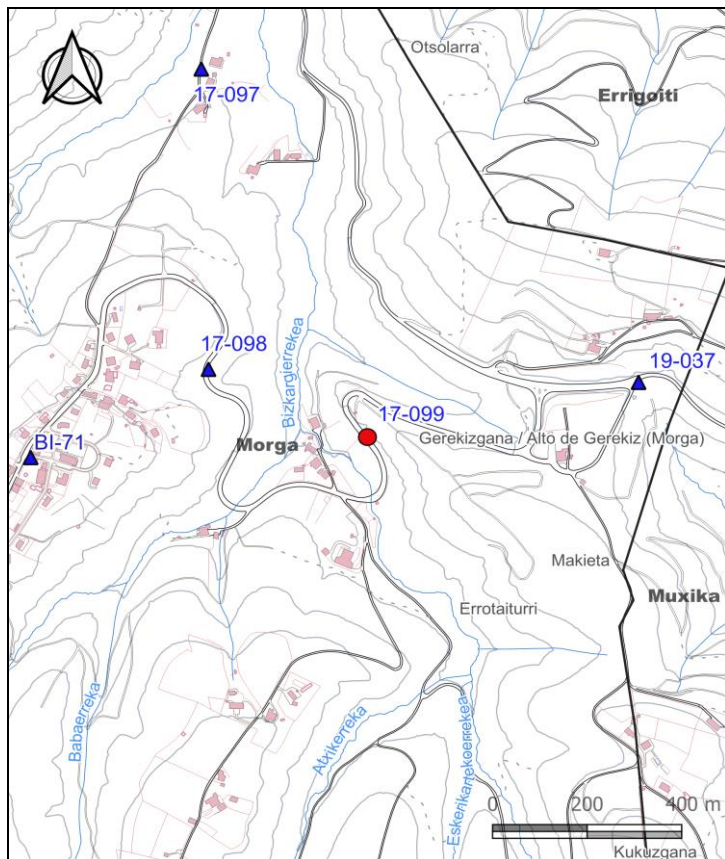

BIZKAIKO AZPIEGITURA GEODESIKOA
INFRAESTRUCTURA GEODESICA DE BIZKAIA

SORTUTAKO AIPAMENA / RESEÑA GENERADA: 2023/12		ORDEZTUTAKO AIPAMENA / SUSTITUYE RESEÑA: 2022/12
ILTZEA/CLAVO	KOKAPENA / UBICACIÓN: Morga	INSTALAKETA / INSTALADO: 2019/04 BERRIKUSKETA / REVISADO: 2019/04
17-099	BI-2713 errepideko 23+450 p.k.-an kokatutako iltze bertikala, p.k.-en norabidean eskuin ertzean hormigoizko gainazalean. Clavo vertical situado en la carretera BI-2713 en el p.k. 23+450, en la plataforma de hormigón derecho según el avance de los p.k.	
SEINALE MOTA / TIPO DE SEÑAL: GNSS/NAP	JABEA / PROPIETARIO: BFA / DFB	UDALERRIA / MUNICIPIO: Morga

Koordenatuak / Coordenadas

ETRS89* (1989.0) *Z. Altamimi et al, ITRFxx->ETRS89 .http://lareg.ensg.ign.fr		
Kartesiarrak/Cartesianas X (m.) = 4643966.8724 Y (m.) = -222595.0006 Z (m.) = 4351952.0148	Geodesikoak/Geodésicas $\varphi = 43^{\circ} 18' 0.08899''$ N $\lambda = 2^{\circ} 44' 39.14050''$ W H Elip. (m.) = 193.651 [C-D] KONB./CONV. = $0^{\circ} 10' 31.545''$	UTM 30N X (m.) = 520747.647 [C-D] Y (m.) = 4794164.670 [C-D] H Ort. (m.) = 144.3129 + 0.001 m. [S] Esk. F./F. Esc.= 0.99960530

Grabitatea/Gravedad (mGal): -

ILTZEAREN MARKO GEODESIKOK / MARCOS GEODESICOS DEL CLAVO:

Planimetria: ETRS89: RTK G+G, RGNSS BFA **Data/Fecha:** 2019/12 **Birdoitzea/Reajuste:** -
Altimetria: IGNe: 2009/11+ Datum NAP BFA2023 **Data/Fecha:** 2019/06 **Birdoitzea/Reajuste:** 2023/07
Grabitatea/Gravedad: - **Data/Fecha:** - **Birdoitzea/Reajuste:** -

PLANO OROKORRA/PLANO GENERAL:

KROKISA/CROQUIS:

ARGAZKIAK/FOTOGRAFÍAS:

H: Altuera/Altitud. **Elip.:** Elipsoidal. **Norm.:** Normal. **Ort.:** Ortometrikoa/Ortométrica Alicante
Esk. F./F. Esc: Eskala Faktorea/Factor de escala **KONB./CONV.:** Meridianoen Konbergentzia/Convergencia de Meridianos
Doitasuna/Precisión: **S** (mm) **C** (cm) **D** (dm) **M** (m).