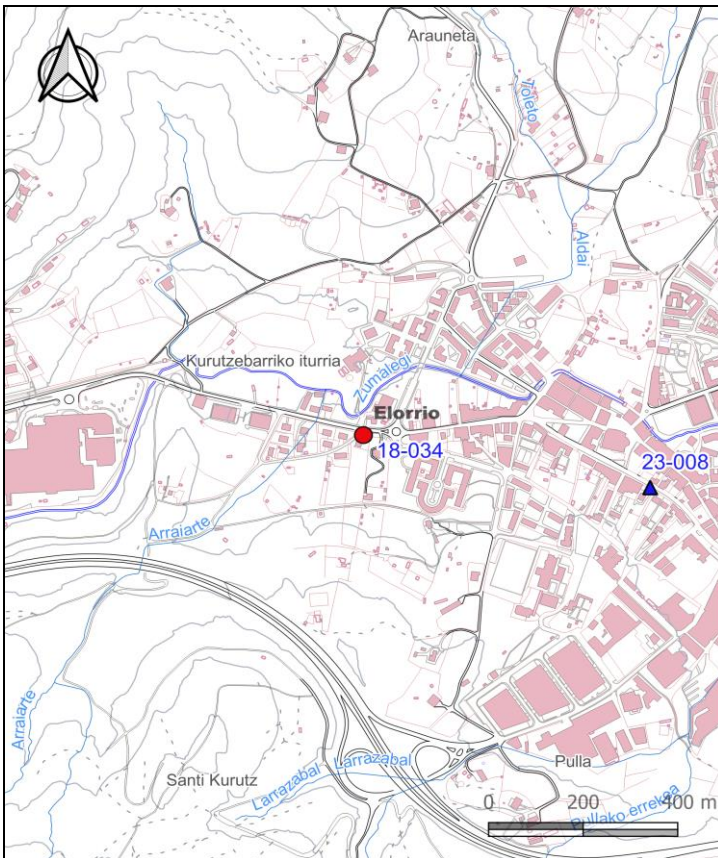

SORTUTAKO AIPAMENA / RESEÑA GENERADA: 2023/12		ORDEZTUTAKO AIPAMENA / SUSTITUYE RESEÑA: -
ILTZEA/CLAVO 18-034	KOKAPENA / UBICACIÓN: Elorrio	INSTALAKETA / INSTALADO: 2023/04 BERRIKUSKETA / REVISADO: 2023/07
Elorrioko San Fausto elizaren mendebaldeko fatxadan txertatutako iltze horizontala, BI-3331 errepidearen ondoan. Clavo horizontal incrustado sobre fachada oeste de la Iglesia San Fausto de Elorrio, ubicado junto a la carretera BI-3331.		
SEINALE MOTA / TIPO DE SEÑAL: NAP	JABEA / PROPIETARIO: BFA / DFB	UDALERRIA / MUNICIPIO: Elorrio

Koordenatuak / Coordenadas

ETRS89* (1989.0) *Z. Altamimi et al, ITRFxx->ETRS89 .http://lareg.ensg.ign.fr		
Kartesiarrak/Cartesianas X (m.) = - Y (m.) = - Z (m.) = -	Geodesikoak/Geodésicas $\varphi = 43^{\circ} 7' 49.10592''$ N $\lambda = 2^{\circ} 32' 56.865395826''$ W H Elip. (m.) = 230.1 [M] KONB./CONV. = $0^{\circ} 18' 29.684''$	UTM 30N X (m.) = 536672 [M][I] Y (m.) = 4775384 [M][I] H Ort. (m.) = 180.0516 + 0.001 m. [S] Esk. F./F. Esc. = 0.99961654

Grabitatea/Gravedad (mGal): -

ILTZEAREN MARKO GEODESIKOK / MARCOS GEODESICOS DEL CLAVO:

Planimetria: ETRS89: Google Maps **Data/Fecha:** 2023/09 **Birdoiitzea/Reajuste:** -

Altimetria: IGNe: 2009/11+ Datum NAP BFA2023 **Data/Fecha:** 2023/04 **Birdoiitzea/Reajuste:** 2023/07

Grabitatea/Gravedad: - **Data/Fecha:** - **Birdoiitzea/Reajuste:** -

PLANO OROKORRA/PLANO GENERAL: