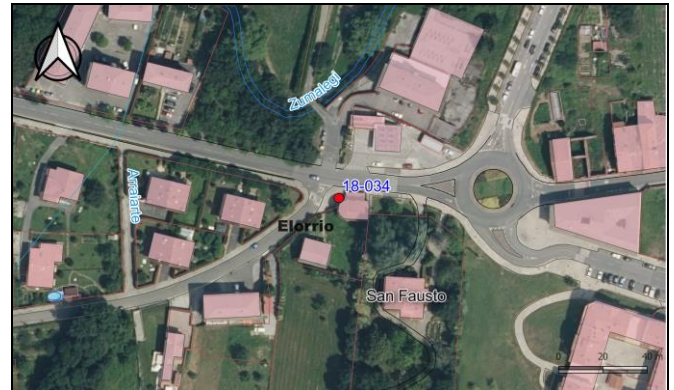

KROKISA/CROQUIS: