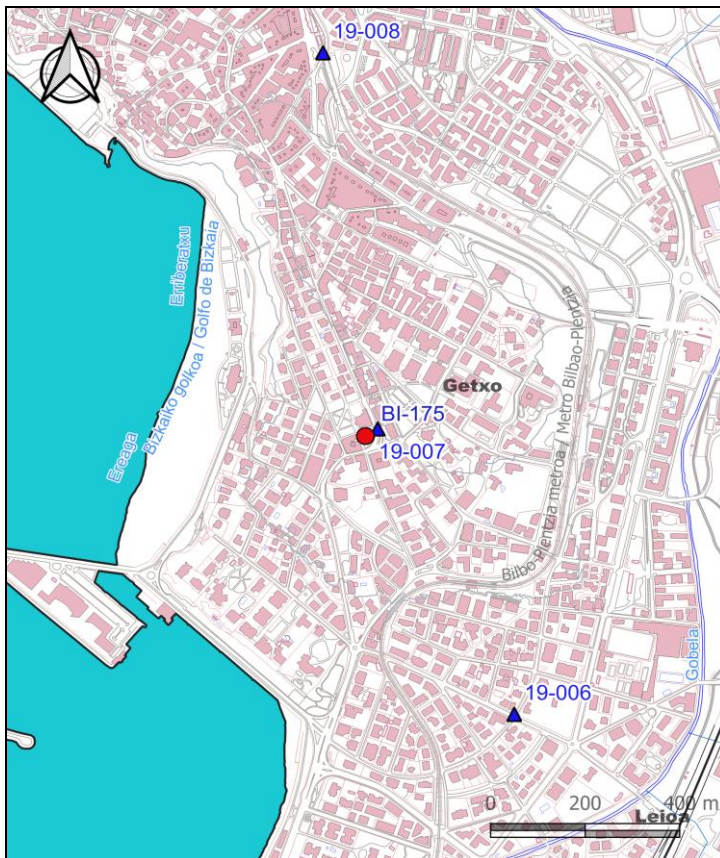

SORTUTAKO AIPAMENA / RESEÑA GENERADA: 2023/12		ORDEZTUTAKO AIPAMENA / SUSTITUYE RESEÑA: 2022/12
ILTZEA/CLAVO 19-007	KOKAPENA / UBICACIÓN: Getxo	INSTALAKETA / INSTALADO: 2019/04 BERRIKUSKETA / REVISADO: 2019/04
	Getxoko San Inazio plazan kokatutako iltze bertikala, udaletxe parean eta BI-175 iltze horizontaletik gertu. Clavo vertical situado en la plaza San Ignacio de Getxo, cerca del ayuntamiento y el clavo horizontal BI-175.	
SEINALE MOTA / TIPO DE SEÑAL: GNSS/NAP	JABEA / PROPIETARIO: BFA / DFB	UDALERRIA / MUNICIPIO: Getxo

Koordenatuak / Coordenadas

ETRS89* (1989.0) *Z. Altamimi et al, ITRFxx->ETRS89 .http://lareg.ensg.ign.fr		
Kartesiarrak/Cartesianas X (m.) = 4639534.2174 Y (m.) = -243824.9787 Z (m.) = 4355371.2401	Geodesikoak/Geodésicas $\varphi = 43^{\circ} 20' 35.42875''$ N $\lambda = 3^{\circ} 0' 30.02847''$ W H Elip. (m.) = 93.819 [C-D] KONB./CONV. = $0^{\circ} 0' 20.611''$	UTM 30N X (m.) = 499323.915 [C-D] Y (m.) = 4798924.938 [C-D] H Ort. (m.) = 44.4918 + 0.001 m. [S] Esk. F./F. Esc. = 0.99960001

Grabitatea/Gravedad (mGal): -

ILTZEAREN MARKO GEODESIKOK / MARCOS GEODESICOS DEL CLAVO:

Planimetria: ETRS89: RTK G+G, RGNSS BFA **Data/Fecha:** 2019/12 **Birdoitzea/Reajuste:** -

Altimetria: IGNe: 2009/11+ Datum NAP BFA2023 **Data/Fecha:** 2019/06 **Birdoitzea/Reajuste:** 2023/07

Grabitatea/Gravedad: - **Data/Fecha:** - **Birdoitzea/Reajuste:** -

PLANO OROKORRA/PLANO GENERAL: