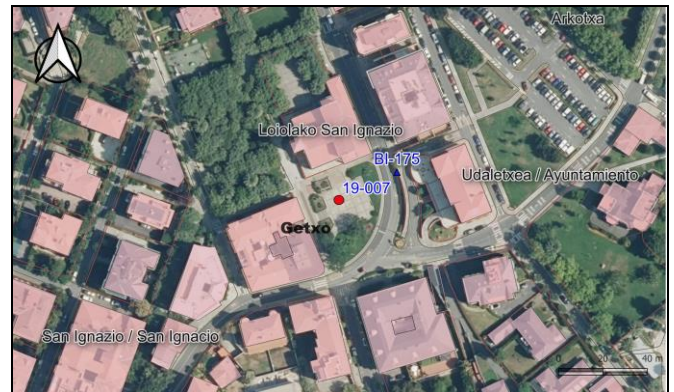

KROKISA/CROQUIS: