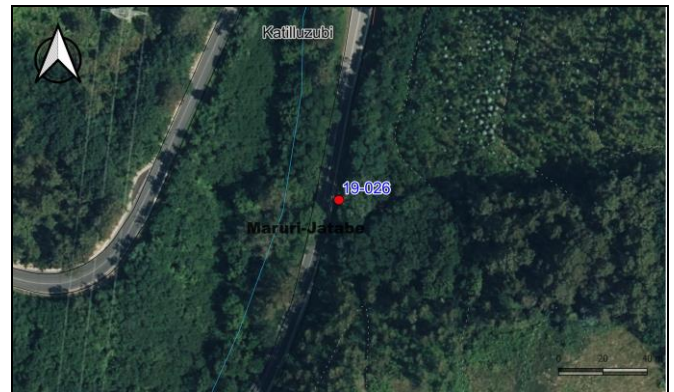

KROKISA/CROQUIS: