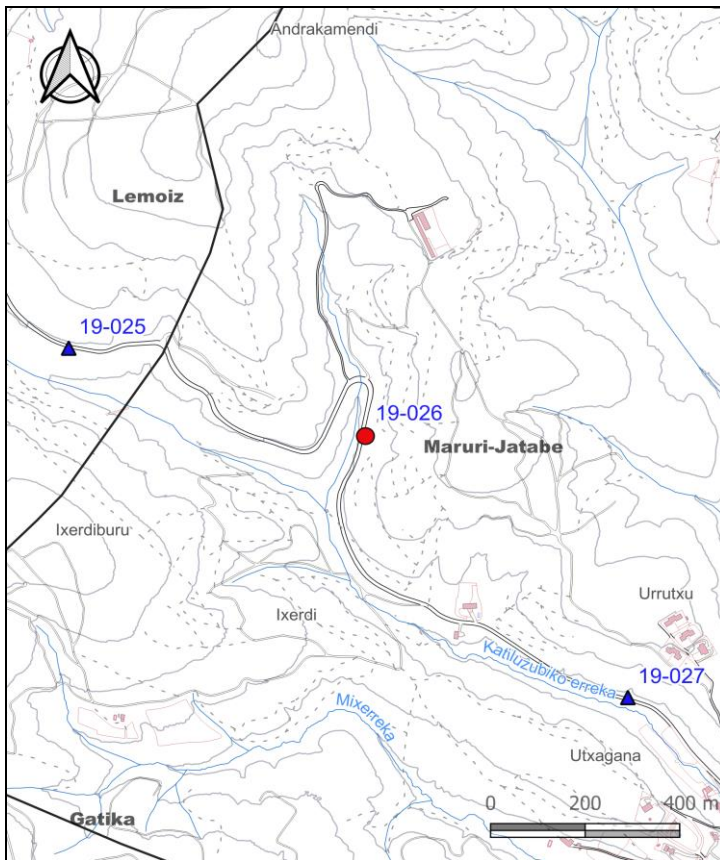

SORTUTAKO AIPAMENA / RESEÑA GENERADA: 2023/12		ORDEZTUTAKO AIPAMENA / SUSTITUYE RESEÑA: 2022/12
ILTZEA/CLAVO 19-026	KOKAPENA / UBICACIÓN: Maruri-Jatabe	INSTALAKETA / INSTALADO: 2019/04 BERRIKUSKETA / REVISADO: 2019/04
BI-2120 errepideko 21+400 p.k.-an kokatutako iltze bertikala, p.k.-en norabidean eskuin ertzean dagoen arketan. Clavo vertical situado en la carretera BI-2120 en el p.k. 21+400, en la arqueta a la derecha según el avance de los p.k.		
SEINALE MOTA / TIPO DE SEÑAL: NAP	JABEA / PROPIETARIO: BFA / DFB	UDALERRIA / MUNICIPIO: Maruri-Jatabe

Koordenatuak / Coordenadas

ETRS89* (1989.0) *Z. Altamimi et al, ITRFxx->ETRS89 .http://lareg.ensg.ign.fr		
Kartesiarrak/Cartesianas X (m.) = 4636293.5119 Y (m.) = -234186.9955 Z (m.) = 4359374.8261	Geodesikoak/Geodésicas $\varphi = 43^{\circ} 23' 32.78261''$ N $\lambda = 2^{\circ} 53' 29.93544''$ W H Elip. (m.) = 129.6 [M] KONB./CONV. = $0^{\circ} 4' 27.971''$	UTM 30N X (m.) = 508775.12 [M] Y (m.) = 4804401.75 [M] H Ort. (m.) = 78.147 + 0.001 m. [S] Esk. F./F. Esc. = 0.99960095

Grabitatea/Gravedad (mGal): -

ILTZEAREN MARKO GEODESIKOK / MARCOS GEODESICOS DEL CLAVO:

Planimetria: ETRS89: RTK G+G, RGNSS BFA **Data/Fecha:** 2019/12 **Birdoitzea/Reajuste:** -

Altimetria: IGNe: 2009/11+ Datum NAP BFA2023 **Data/Fecha:** 2019/06 **Birdoitzea/Reajuste:** 2023/07

Grabitatea/Gravedad: - **Data/Fecha:** - **Birdoitzea/Reajuste:** -

PLANO OROKORRA/PLANO GENERAL: