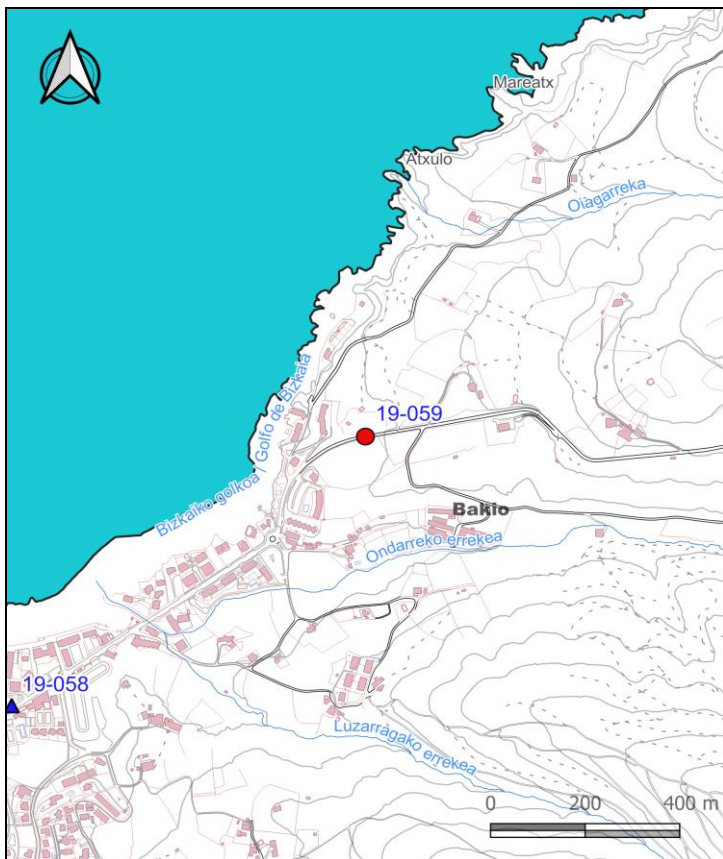

Koordenatuak / Coordenadas

ETRS89* (1989.0) *Z. Altamimi et al, ITRFxx->ETRS89 .http://lareg.ensg.ign.fr		
Kartesiarrak/Cartesianas X (m.) = 4633488.0619 Y (m.) = -226394.0176 Z (m.) = 4362695.6813	Geodesikoak/Geodésicas $\varphi = 43^{\circ} 26' 1.95651''$ N $\lambda = 2^{\circ} 47' 50.16962''$ W H Elip. (m.) = 95.604 [C-D] KONB./CONV. = $0^{\circ} 8' 21.772''$	UTM 30N X (m.) = 516407.501 [C-D] Y (m.) = 4809017.868 [C-D] H Ort. (m.) = 47.1717 + 0.002 m. [S] Esk. F./F. Esc.= 0.99960331
Grabitatea/Gravedad (mGal): -		
ILTZEAREN MARKO GEODESIKOK / MARCOS GEODESICOS DEL CLAVO: Planimetria: ETRS89: RTK G+G, RGNSS BFA Data/Fecha: 2019/12 Birdoiitzea/Reajuste: - Altimetria: IGNe: 2009/11+ Datum NAP BFA2023 Data/Fecha: 2019/06 Birdoiitzea/Reajuste: 2023/07 Grabitatea/Gravedad: - Data/Fecha: - Birdoiitzea/Reajuste: -		

PLANO OROKORRA/PLANO GENERAL: