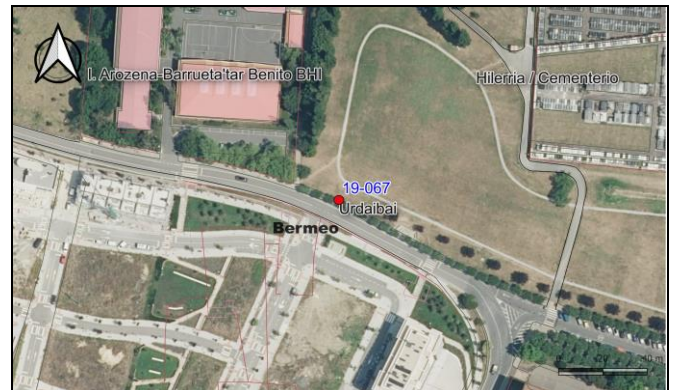

KROKISA/CROQUIS: