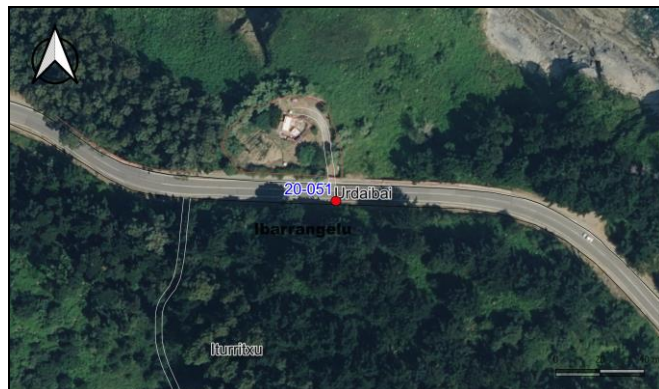

KROKISA/CROQUIS: