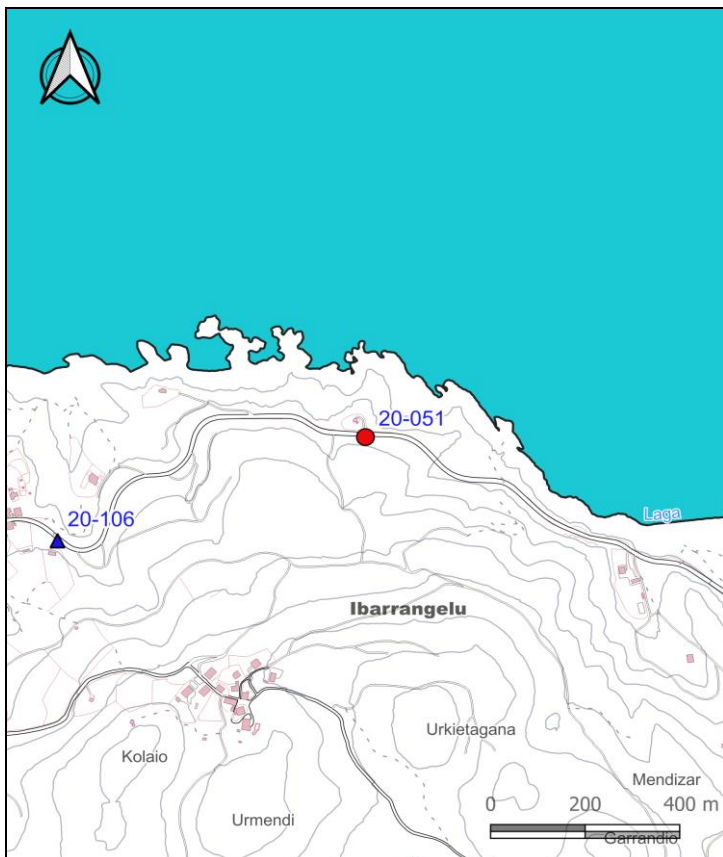

SORTUTAKO AIPAMENA / RESEÑA GENERADA: 2023/12		ORDEZTUTAKO AIPAMENA / SUSTITUYE RESEÑA: 2022/12
ILTZEA/CLAVO	KOKAPENA / UBICACIÓN: Antzora auzoa	INSTALAKETA / INSTALADO: 2020/09 BERRIKUSKETA / REVISADO: 2020/09
20-051	BI-3234 errepideko 47+000 p.k.-an dagoen hito kilometriko baten hormigoizko plataforman kokatutako iltze bertikala, Ispastererako norantzan. Clavo vertical situado sobre base de hormigón del hito kilométrico p.k. 47+000 de la carretera BI-3234, dirección Ispaster.	
SEINALE MOTA / TIPO DE SEÑAL:	JABEA / PROPIETARIO:	UDALERRIA / MUNICIPIO:
NAP	BFA / DFB	Ibarrangelu

Koordenatuak / Coordenadas

ETRS89* (1989.0) *Z. Altamimi et al, ITRFxx->ETRS89 .http://lareg.ensg.ign.fr		
Kartesiarrak/Cartesianas	Geodesikoak/Geodésicas	UTM 30N
X (m.) = -	$\varphi = 43^{\circ} 24' 39.477''$ N	X (m.) = 526876 [M][I]
Y (m.) = -	$\lambda = 2^{\circ} 40' 4.966''$ W	Y (m.) = 4806507 [M][I]
Z (m.) = -	H Elip. (m.) = 108.5 [M]	H Ort. (m.) = 59.9529 + 0.001 m. [S]
	KONB./CONV. = $0^{\circ} 13' 41.000''$	Esk. F./F. Esc.= 0.99960888

Grabitatea/Gravedad (mGal): -

ILTZEAREN MARKO GEODESIKOK / MARCOS GEODESICOS DEL CLAVO:

Planimetria: ETRS89: Google Maps **Data/Fecha:** 2020/10 **Birdoiitzea/Reajuste:** -

Altimetria: IGNe: 2009/11+ Datum NAP BFA2023 **Data/Fecha:** 2020/09 **Birdoiitzea/Reajuste:** 2023/07

Grabitatea/Gravedad: - **Data/Fecha:** - **Birdoiitzea/Reajuste:** -

PLANO OROKORRA/PLANO GENERAL: