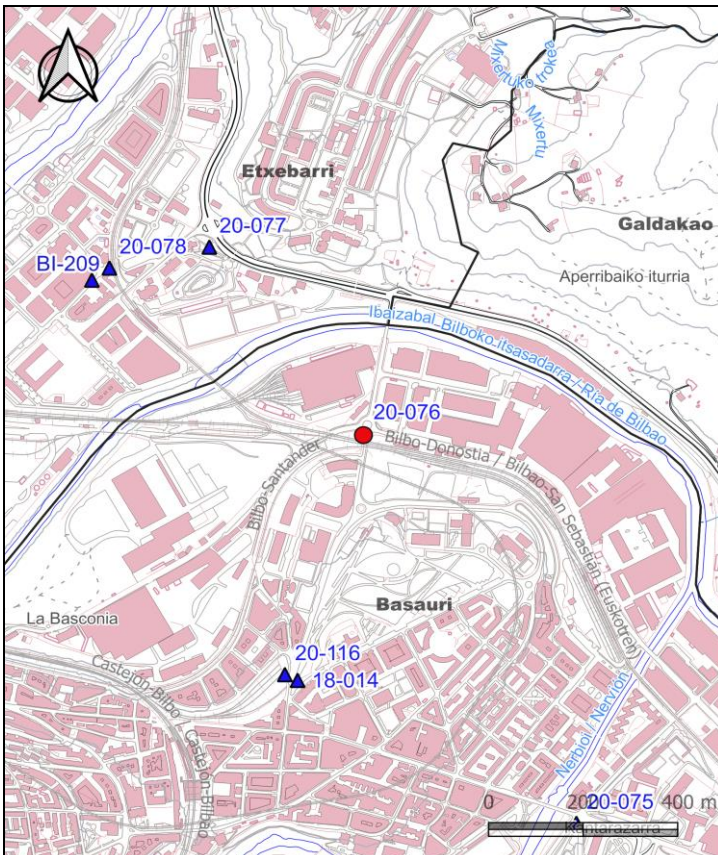

Koordenatuak / Coordenadas

ETRS89* (1989.0) *Z. Altamimi et al, ITRFxx->ETRS89 .http://lareg.ensg.ign.fr		
Kartesiarrak/Cartesianas X (m.) = 4647659.9918 Y (m.) = -234227.7633 Z (m.) = 4347280.7550	Geodesikoak/Geodésicas $\varphi = 43^{\circ} 14' 35.26323''$ N $\lambda = 2^{\circ} 53' 6.32430''$ W H Elip. (m.) = 93.387 [C-D] KONB./CONV. = $0^{\circ} 4' 43.408''$	UTM 30N X (m.) = 509329.105 [C-D] Y (m.) = 4787820.807 [C-D] H Ort. (m.) = 43.5337 + 0.001 m. [S] Esk. F./F. Esc.= 0.99960107

Grabitatea/Gravedad (mGal): -

ILTZEAREN MARKO GEODESIKOK / MARCOS GEODESICOS DEL CLAVO:

Planimetria: ETRS89: RTK G+G, RGNSS BFA **Data/Fecha:** 2020/05 **Birdoitzea/Reajuste:** -
Altimetria: IGNe: 2009/11+ Datum NAP BFA2023 **Data/Fecha:** 2020/07 **Birdoitzea/Reajuste:** 2023/07
Grabitatea/Gravedad: - **Data/Fecha:** - **Birdoitzea/Reajuste:** -

PLANO OROKORRA/PLANO GENERAL: