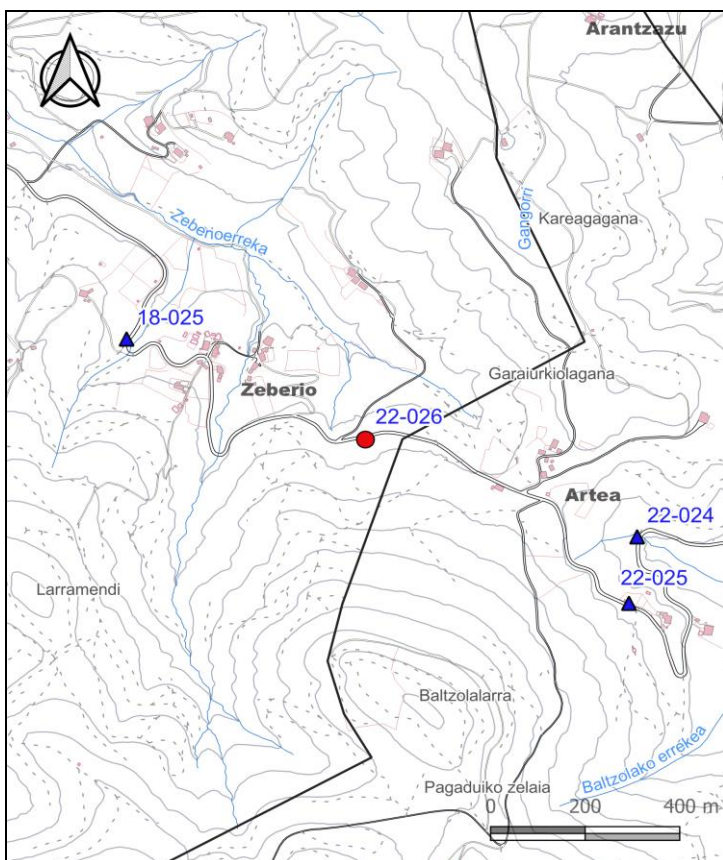

BIZKAIKO AZPIEGITURA GEODESIKOA
INFRAESTRUCTURA GEODESICA DE BIZKAIA

SORTUTAKO AIPAMENA / RESEÑA GENERADA: 2023/12		ORDEZTUTAKO AIPAMENA / SUSTITUYE RESEÑA: 2022/12
ILTZEA/CLAVO	KOKAPENA / UBICACIÓN: Zeberio	INSTALAKETA / INSTALADO: 2022/03 BERRIKUSKETA / REVISADO: 2022/05
22-026	BI-3524 errepidetik 23+650 p.k. parean dagoen hormigoizko kutxetaren ondoan dagoen iltze bertikala. Arketaren erdigunetik 0.75 metrora dago. Clavo vertical situado junto arqueta de hormigón, a la altura del p.k. 23+650 de la carretera BI-3524. Se encuentra a 0.75 m. del centro de la arqueta.	
SEINALE MOTA / TIPO DE SEÑAL: NAP	JABEA / PROPIETARIO: BFA / DFB	UDALERRIA / MUNICIPIO: Zeberio

Koordenatuak / Coordenadas

ETRS89* (1989.0) *Z. Altamimi et al, ITRFxx->ETRS89 .http://lareg.ensg.ign.fr		
Kartesiarrak/Cartesianas X (m.) = - Y (m.) = - Z (m.) = -	Geodesikoak/Geodésicas $\varphi = 43^{\circ} 8' 21.04228''$ $\lambda = 2^{\circ} 48' 36.55727''$ W H Elip. (m.) = 288.5 [M] KONB./CONV. = $0^{\circ} 7' 47.321''$	UTM 30N X (m.) = 515439.000 [M] Y (m.) = 4776288.000 [M] H Ort. (m.) = 238.0595 + 0.001 m. [S] Esk. F./F. Esc.= 0.99960293
Grabitatea/Gravedad (mGal): -		
ILTZEAREN MARKO GEODESIKOK / MARCOS GEODESICOS DEL CLAVO: Planimetria: ETRS89: POSTPROCESO RTKLIB G, RGNSS BFA Data/Fecha: 2022/05 Birdoiitzea/Reajuste: - Altimetria: IGNe: 2009/11+ Datum NAP BFA2023 Data/Fecha: 2022/07 Birdoiitzea/Reajuste: 2023/07 Grabitatea/Gravedad: - Data/Fecha: - Birdoiitzea/Reajuste: -		

PLANO OROKORRA/PLANO GENERAL:

KROKISA/CROQUIS:

ARGAZKIAK/FOTOGRAFÍAS:

H: Altuera/Altitud. **Elip.:** Elipsoidal. **Norm.:** Normal. **Ort.:** Ortometrikoa/Ortométrica Alicante
Esk. F./F. Esc: Eskala Faktorea/Factor de escala **KONB./CONV.:** Meridianoen Konbergentzia/Convergencia de Meridianos
Doitasuna/Precisión: **S** (mm) **C** (cm) **D** (dm) **M** (m).