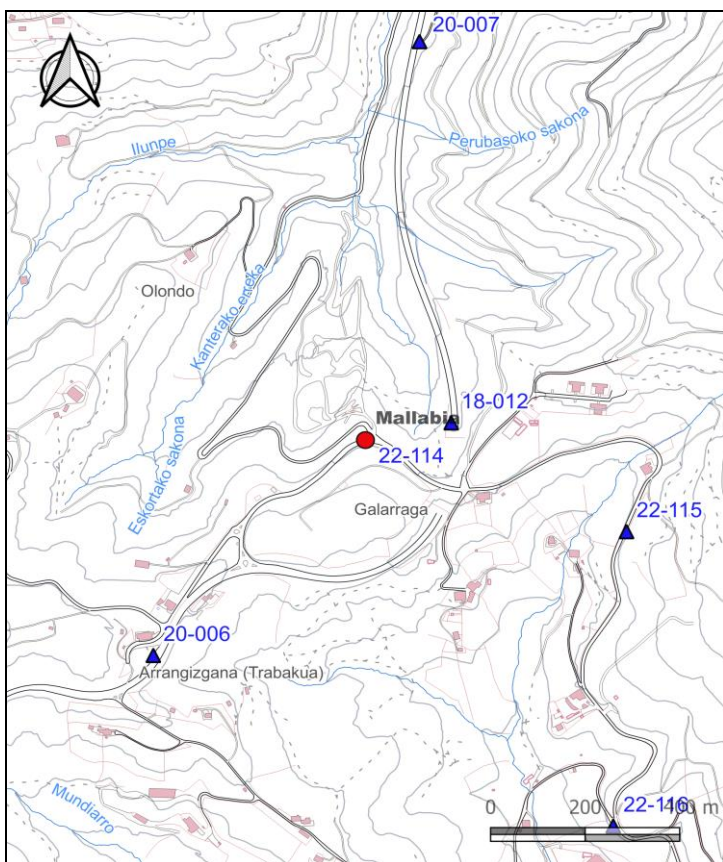

BIZKAIKO AZPIEGITURA GEODESIKOA
INFRAESTRUCTURA GEODESICA DE BIZKAIA

SORTUTAKO AIPAMENA / RESEÑA GENERADA: 2023/12		ORDEZTUTAKO AIPAMENA / SUSTITUYE RESEÑA: -
ILTZEA/CLAVO	KOKAPENA / UBICACIÓN: Trabakua	INSTALAKETA / INSTALADO: 2023/04 BERRIKUSKETA / REVISADO: 2023/07
22-114	Zabor-edukiontzien zolaren gainean dagoen iltze bertikala, BI-2301 errepideko 47+600 Kp parean, eskuinaldean, Munokirako desbideraketan eta eguzki-plaka duen makulura 1.4 metro tara. Clavo vertical situado sobre solera de contenedor de basuras, a la altura del Pk 47+600 de la BI-2301, en la margen derecha, a 1.40 m. a báculo con placa solar, en el desvío hacia Munoki.	
SEINALE MOTA / TIPO DE SEÑAL: NAP	JABEA / PROPIETARIO: BFA / DFB	UDALERRIA / MUNICIPIO: Mallabia

Koordenatuak / Coordenadas

ETRS89* (1989.0) *Z. Altamimi et al, ITRFxx->ETRS89 .http://lareg.ensg.ign.fr		
Kartesiarrak/Cartesianas X (m.) = - Y (m.) = - Z (m.) = -	Geodesikoak/Geodésicas $\varphi = 43^{\circ} 12' 51.77360''$ N $\lambda = 2^{\circ} 32' 25.22999''$ W H Elip. (m.) = 421.3 [M] KONB./CONV. = $0^{\circ} 20' 34.326''$	UTM 30N X (m.) = 537335.5 [M] Y (m.) = 4784724.5 [M] H Ort. (m.) = 371.6393 + 0.001 m. [S] Esk. F./F. Esc. = 0.99962039
Grabitatea/Gravedad (mGal): -		
ILTZEAREN MARKO GEODESIKOK / MARCOS GEODESICOS DEL CLAVO: Planimetria: ETRS89: Google Maps Data/Fecha: 2023/07 Birdoitzea/Reajuste: - Altimetria: IGNe: 2009/11+ Datum NAP BFA2023 Data/Fecha: 2023/04 Birdoitzea/Reajuste: 2023/07 Grabitatea/Gravedad: - Data/Fecha: - Birdoitzea/Reajuste: -		

PLANO OROKORRA/PLANO GENERAL:

KROKISA/CROQUIS:

ARGAZKIAK/FOTOGRAFÍAS:

H: Altuera/Altitud. Elip.: Elipsoidal. Norm.: Normal. Ort.: Ortometrikoa/Ortométrica Alicante
Esk. F./F. Esc: Eskala Faktorea/Factor de escala KONB./CONV.: Meridianoen Konbergentzia/Convergencia de Meridianos
Doitasuna/Precisión: S (mm) C (cm) D (dm) M (m).