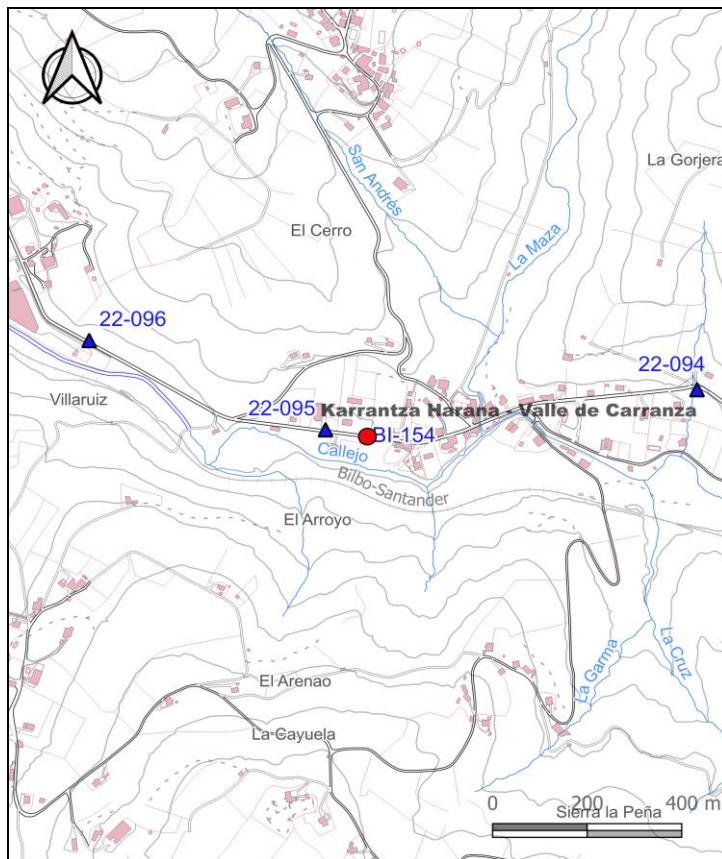

SORTUTAKO AIPAMENA / RESEÑA GENERADA: 2023/12		ORDEZTUTAKO AIPAMENA / SUSTITUYE RESEÑA: 2022/12
ILTZEA/CLAVO	KOKAPENA / UBICACIÓN: El Callejo auzoa	INSTALAKETA / INSTALADO: 1990/01 BERRIKUSKETA / REVISADO: 2022/08
BI-154	BI-630 errepideko 55+400 p.k. pareko horman kokatutako inoxidablezko iltze horizontala eta aluminiozko plaka, El Callejo auzoan. Clavo horizontal de acero inoxidable y placa de aluminio, en el muro de la carretera BI-630 a la altura del p.k. 55+400, en el barrio El Callejo.	
SEINALE MOTA / TIPO DE SEÑAL: NAP	JABEA / PROPIETARIO: EJ-GV	UDALERRIA / MUNICIPIO: Karrantza Harana/Valle de Carranza

Koordenatuak / Coordenadas

ETRS89* (1989.0) *Z. Altamimi et al, ITRFxx->ETRS89 .http://lareg.ensg.ign.fr		
Kartesiarrak/Cartesianas X (m.) = - Y (m.) = - Z (m.) = -	Geodesikoak/Geodésicas $\varphi = 43^{\circ} 13' 59.72975''$ N $\lambda = 3^{\circ} 20' 44.891''$ W H Elip. (m.) = 200.7 [M] KONB./CONV. = 0° 14' 12.719''	UTM 30N X (m.) = 471921.0 [M] Y (m.) = 4786776.3 [M] H Ort. (m.) = 149.8959 + 0.002 m. [S] Esk. F./F. Esc.= 0.99960970

Grabitatea/Gravedad (mGal): -

ILTZEAREN MARKO GEODESIKOK / MARCOS GEODESICOS DEL CLAVO:

Planimetria: ETRS89: EJ-GV **Data/Fecha:** 1990/05 **Birdoiitza/Reajuste:** -

Altimetria: IGNe: 2009/11+ Datum NAP BFA2023 **Data/Fecha:** 2022/07 **Birdoiitza/Reajuste:** 2023/07

Grabitatea/Gravedad: - **Data/Fecha:** - **Birdoiitza/Reajuste:** -

PLANO OROKORRA/PLANO GENERAL: