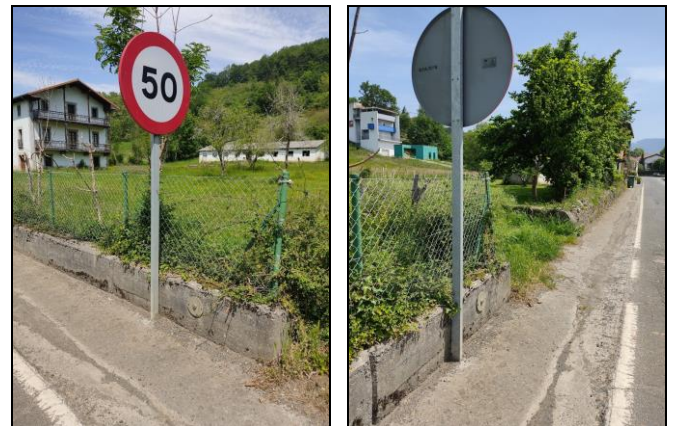

ARGAZKIAK/FOTOGRAFÍAS:

H: Altuera/Altitud. **Elip.:** Elipsoidal. **Norm.:** Normal. **Ort.:** Ortometrikoa/Ortométrica Alicante

Esk. F./F. Esc: Eskala Faktorea/Factor de escala **KONB./CONV.:** Meridianoen Konbergentzia/Convergencia de Meridianos
Doitasuna/Precisión: **S** (mm) **C** (cm) **D** (dm) **M** (m).

Seinale honen egoerari buruz dagozkion ohar guztiak hona bideratu behar dira: cartografia@bizkaia.eus
Todo aviso referente al estado de esta señal debe remitirse a: cartografia@bizkaia.eus

2023ko Abendua
Diciembre de 2023