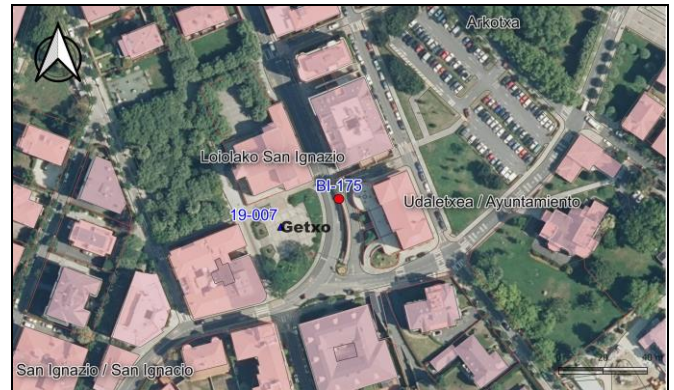

KROKISA/CROQUIS: