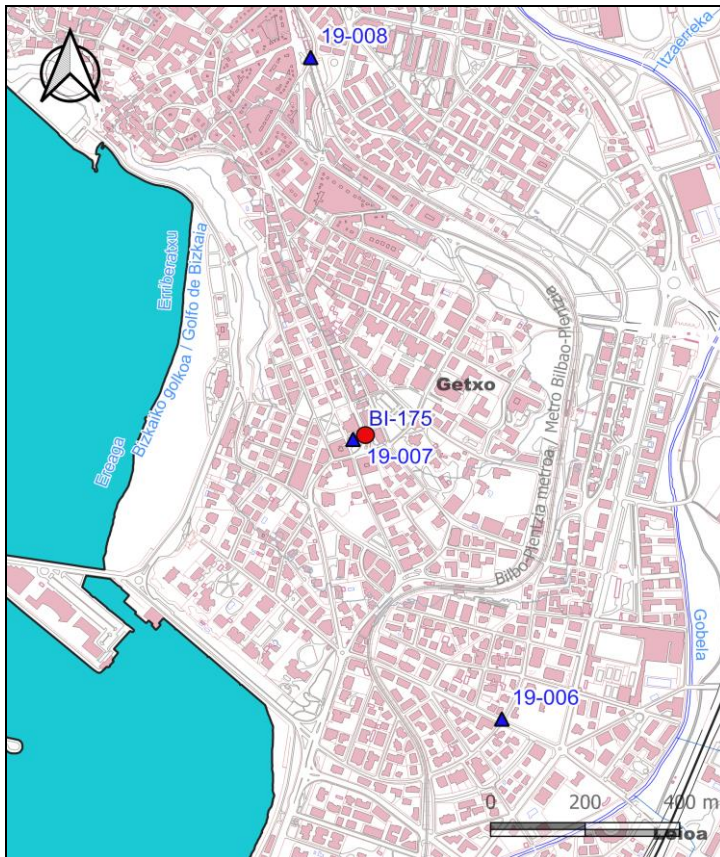

SORTUTAKO AIPAMENA / RESEÑA GENERADA: 2023/12		ORDEZTUTAKO AIPAMENA / SUSTITUYE RESEÑA: 2022/12
ILTZEA/CLAVO	KOKAPENA / UBICACIÓN: Getxo	INSTALAKETA / INSTALADO: 1990/05 BERRIKUSKETA / REVISADO: 2019/07
BI-175	Getxoko udaletxean kokatutako inoxidablezko iltze horizontala, Algortako etorbidean, lehengo municipalen ate ondoan. Clavo horizontal de acero inoxidable, situado en el Ayuntamiento de Getxo, en la avenida Algorta, junto a la puerta de las antiguas dependencias de la policía local.	
SEINALE MOTA / TIPO DE SEÑAL: NAP	JABEA / PROPIETARIO: EJ-GV	UDALERRIA / MUNICIPIO: Getxo

Koordenatuak / Coordenadas

ETRS89* (1989.0) *Z. Altamimi et al, ITRFxx->ETRS89 .http://lareg.ensg.ign.fr		
Kartesiarrak/Cartesianas X (m.) = - Y (m.) = - Z (m.) = -	Geodesikoak/Geodésicas $\varphi = 43^{\circ} 20' 35.83604''$ N $\lambda = 2^{\circ} 0' 28.86552''$ W H Elip. (m.) = 97 [M] KONB./CONV. = $0^{\circ} 0' 19.812''$	UTM 30N X (m.) = 499350.1 [M][I] Y (m.) = 4798937.5 [M][I] H Ort. (m.) = 47.0392 + 0.001 m. [S] Esk. F./F. Esc. = 0.99960001

Grabitatea/Gravedad (mGal): -

ILTZEAREN MARKO GEODESIKOK / MARCOS GEODESICOS DEL CLAVO:

Planimetria: ETRS89: EJ-GV **Data/Fecha:** 1990/05 **Birdoiitzea/Reajuste:** -

Altimetria: IGNe: 2009/11+ Datum NAP BFA2023 **Data/Fecha:** 2019/06 **Birdoiitzea/Reajuste:** 2023/07

Grabitatea/Gravedad: - **Data/Fecha:** - **Birdoiitzea/Reajuste:** -

PLANO OROKORRA/PLANO GENERAL: