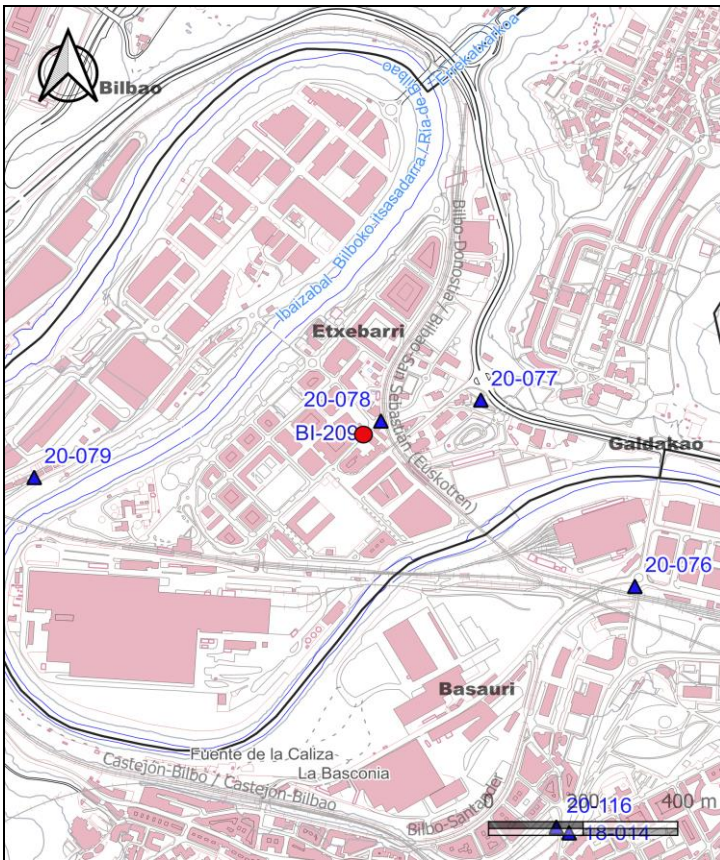

BIZKAIKO AZPIEGITURA GEODESIKOA
INFRAESTRUCTURA GEODESICA DE BIZKAIA

SORTUTAKO AIPAMENA / RESEÑA GENERADA: 2023/12		ORDEZTUTAKO AIPAMENA / SUSTITUYE RESEÑA: 2022/12
ILTZEA/CLAVO	KOKAPENA / UBICACIÓN: Etxebarri	INSTALAKETA / INSTALADO: 1990/01 BERRIKUSKETA / REVISADO: -
BI-209	Etxebarriko udaltzaingo eraikin ondoan kokatutako inoxidablezko iltze horizontala eta aluminiozko plaka, eraikinaren hego partean, Egetiaga - Uribarri kalean. 2 m-ko mira erabili daiteke. Clavo horizontal de acero inoxidable y placa de aluminio, situado sobre muro Sur del edificio de la policía local de Etxebarri, en la calle Egetiaga - Uribarri. Libran 2 m. de mira.	
SEINALE MOTA / TIPO DE SEÑAL: NAP	JABEA / PROPIETARIO: EJ-GV	UDALERRIA / MUNICIPIO: Etxebarri

Koordenatuak / Coordenadas

ETRS89* (1989.0) *Z. Altamimi et al, ITRFxx->ETRS89 .http://lareg.ensg.ign.fr		
Kartesiarrak/Cartesianas X (m.) = - Y (m.) = - Z (m.) = -	Geodesikoak/Geodésicas $\varphi = 43^{\circ} 14' 46.17015''$ N $\lambda = 2^{\circ} 53' 31.76140''$ W H Elip. (m.) = 80.7 [M] KONB./CONV. = 0° 4' 25.996''	UTM 30N X (m.) = 508755.0 [M][I] Y (m.) = 4788156.5 [M][I] H Ort. (m.) = 30.8339 + 0.001 m. [S] Esk. F./F. Esc.= 0.99960094
Grabitatea/Gravedad (mGal): -		
ILTZEAREN MARKO GEODESIKOK / MARCOS GEODESICOS DEL CLAVO: Planimetria: ETRS89: EJ-GV Data/Fecha: 1990/05 Birdoiitza/Reajuste: - Altimetria: IGNe: 2009/11+ Datum NAP BFA2023 Data/Fecha: 2020/09 Birdoiitza/Reajuste: 2023/07 Grabitatea/Gravedad: - Data/Fecha: - Birdoiitza/Reajuste: -		

PLANO OROKORRA/PLANO GENERAL:

KROKISA/CROQUIS:

ARGAZKIAK/FOTOGRAFÍAS:

H: Altuera/Altitud. Elip.: Elipsoidal. Norm.: Normal. Ort.: Ortometrikoa/Ortométrica Alicante
Esk. F./F. Esc: Eskala Faktorea/Factor de escala KONB./CONV.: Meridianoen Konbergentzia/Convergencia de Meridianos
Doitasuna/Precisión: S (mm) C (cm) D (dm) M (m).