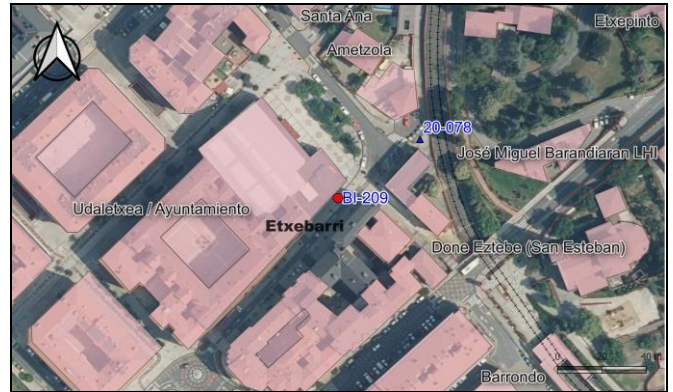

Koordenatuak / Coordenadas

ETRS89* (1989.0) *Z. Altamimi et al, ITRFxx->ETRS89 .http://lareg.ensg.ign.fr		
Kartesiarrak/Cartesianas X (m.) = - Y (m.) = - Z (m.) = -	Geodesikoak/Geodésicas $\varphi = 43^{\circ} 14' 46.17015''$ N $\lambda = 2^{\circ} 53' 31.76140''$ W H Elip. (m.) = 80.7 [M] KONB./CONV. = 0° 4' 25.996''	UTM 30N X (m.) = 508755.0 [M][I] Y (m.) = 4788156.5 [M][I] H Ort. (m.) = 30.8339 + 0.001 m. [S] Esk. F./F. Esc.= 0.99960094
Grabitatea/Gravedad (mGal): -		
ILTZEAREN MARKO GEODESIKOK / MARCOS GEODESICOS DEL CLAVO: Planimetria: ETRS89: EJ-GV Data/Fecha: 1990/05 Birdoiitza/Reajuste: - Altimetria: IGNe: 2009/11+ Datum NAP BFA2023 Data/Fecha: 2020/09 Birdoiitza/Reajuste: 2023/07 Grabitatea/Gravedad: - Data/Fecha: - Birdoiitza/Reajuste: -		

PLANO OROKORRA/PLANO GENERAL:

KROKISA/CROQUIS: