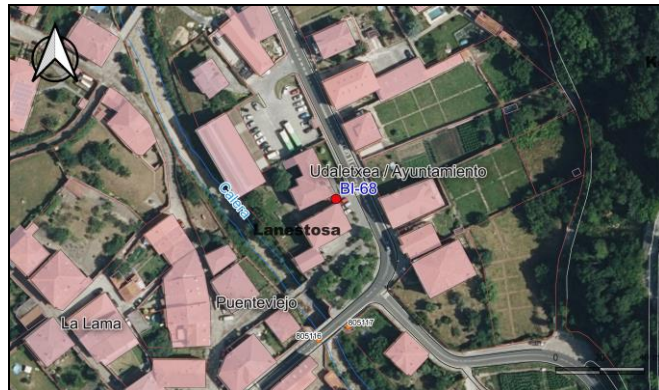

KROKISA/CROQUIS: