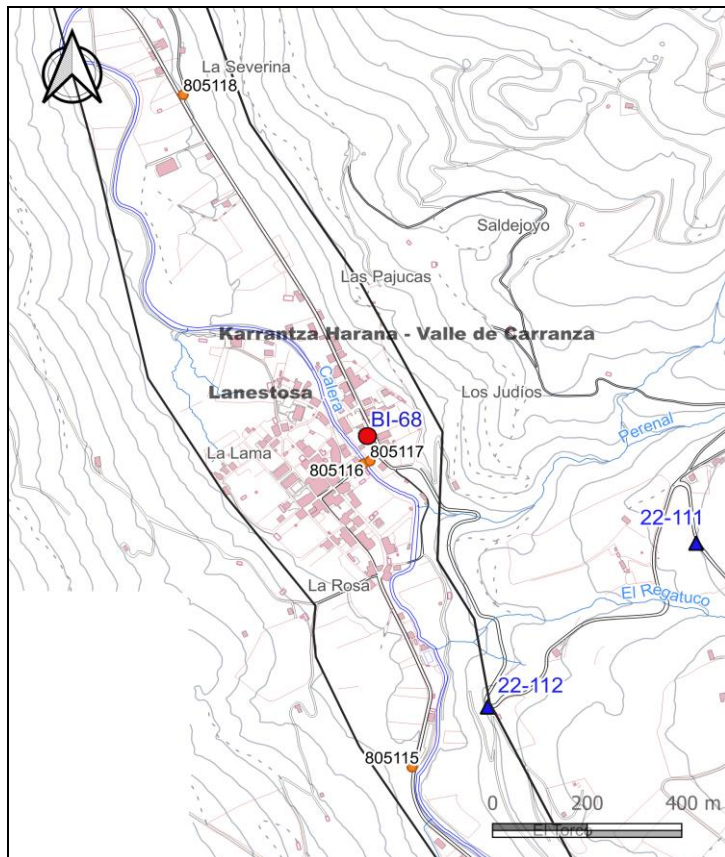

SORTUTAKO AIPAMENA / RESEÑA GENERADA: 2023/12		ORDEZTUTAKO AIPAMENA / SUSTITUYE RESEÑA: 2022/12
ILTZEA/CLAVO	KOKAPENA / UBICACIÓN: Lanestosa	INSTALAKETA / INSTALADO: 1990/01 BERRIKUSKETA / REVISADO: 2022/08
BI-68	Lanestosako eskoletako fatxada nagusian kokatutako inoxidablezko iltze horizontala, Manuela Sainz de Rozas kalean. Clavo horizontal de acero inoxidable y placa de aluminio, situado en la fachada principal de las escuelas de Lanestosa, en la calle Manuela Sainz de Rozas.	
SEINALE MOTA / TIPO DE SEÑAL: NAP	JABEA / PROPIETARIO: EJ-GV	UDALERRIA / MUNICIPIO: Lanestosa

Koordenatuak / Coordenadas

ETRS89* (1989.0) *Z. Altamimi et al, ITRFxx->ETRS89 .http://lareg.ensg.ign.fr		
Kartesiarrak/Cartesianas X (m.) = - Y (m.) = - Z (m.) = -	Geodesikoak/Geodésicas $\varphi = 43^{\circ} 13' 12.17019''$ N $\lambda = 3^{\circ} 26' 18.860''$ W H Elip. (m.) = 335 [M] KONB./CONV. = $0^{\circ} 18' 1.218''$	UTM 30N X (m.) = 464380.5 [M][I] Y (m.) = 4785344.5 [M][I] H Ort. (m.) = 283.7603 + 0.000 m. [S] Esk. F./F. Esc. = 0.99961561

Grabitatea/Gravedad (mGal): -

ILTZEAREN MARKO GEODESIKOK / MARCOS GEODESICOS DEL CLAVO:

Planimetria: ETRS89: EJ-GV **Data/Fecha:** 1990/05 **Birdoiitzea/Reajuste:** -

Altimetria: IGNe: 2009/11+ Datum NAP BFA2023 **Data/Fecha:** 2020/03 **Birdoiitzea/Reajuste:** 2023/07

Grabitatea/Gravedad: - **Data/Fecha:** - **Birdoiitzea/Reajuste:** -

PLANO OROKORRA/PLANO GENERAL: