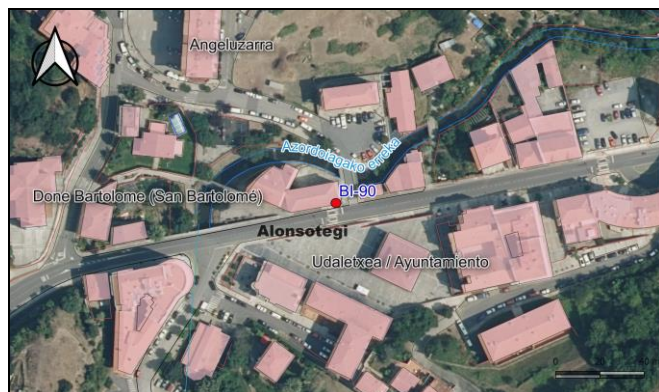

KROKISA/CROQUIS: