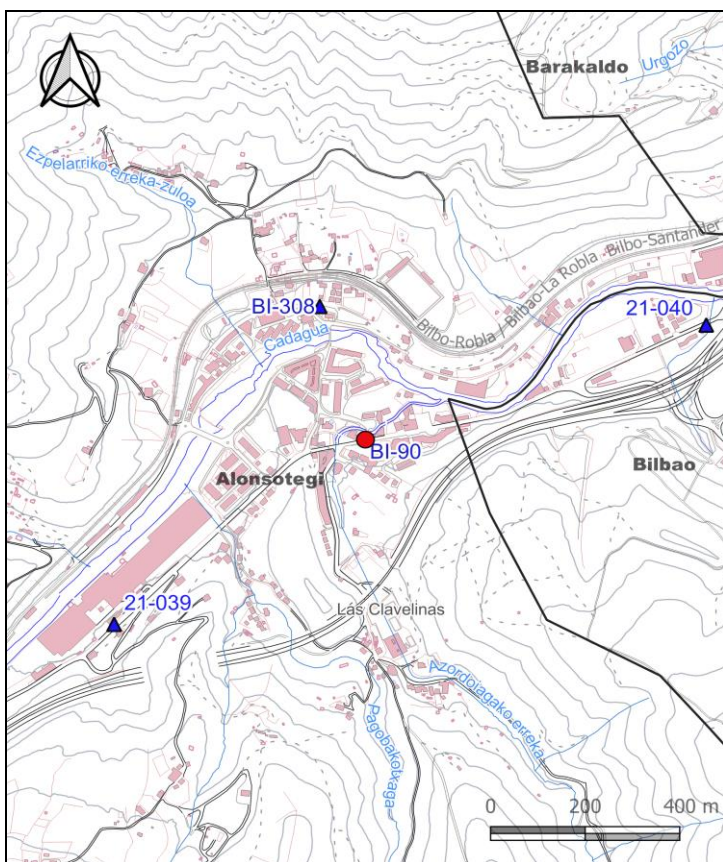

BIZKAIKO AZPIEGITURA GEODESIKOA
INFRAESTRUCTURA GEODESICA DE BIZKAIA

SORTUTAKO AIPAMENA / RESEÑA GENERADA: 2023/12		ORDEZTUTAKO AIPAMENA / SUSTITUYE RESEÑA: 2022/12
ILTZEA/CLAVO	KOKAPENA / UBICACIÓN: Alonsotegi	INSTALAKETA / INSTALADO: 1990/05 BERRIKUSKETA / REVISADO: 2021/08
BI-90	Alonsotegiko "Medinabeitia Doktoareen" plazako eskola zaharren fatxadan kokatutako inoxidablezko iltze horizontala eta aluminiozko plaka. Clavo horizontal de acero inoxidable y placa de aluminio, situado en la fachada de las antiguas escuelas de la plaza "Dr. Medinabeitia", en Alonsotegi.	
SEINALE MOTA / TIPO DE SEÑAL: NAP	JABEA / PROPIETARIO: EJ-GV	UDALERRIA / MUNICIPIO: Alonsotegi

Koordenatuak / Coordenadas

ETRS89* (1989.0) *Z. Altamimi et al, ITRFxx->ETRS89 .http://lareg.ensg.ign.fr		
Kartesiarrak/Cartesianas X (m.) = - Y (m.) = - Z (m.) = -	Geodesikoak/Geodésicas $\varphi = 43^{\circ} 14' 43.16756''$ N $\lambda = 2^{\circ} 59' 17.05276''$ W H Elip. (m.) = 70 [M] KONB./CONV. = $0^{\circ} 0' 29.424''$	UTM 30N X (m.) = 500968.5 [M][I] Y (m.) = 4788058.3 [M][I] H Ort. (m.) = 20.4711 + 0.001 m. [S] Esk. F./F. Esc. = 0.99960001
Grabitatea/Gravedad (mGal): -		
ILTZEAREN MARKO GEODESIKOK / MARCOS GEODESICOS DEL CLAVO: Planimetria: ETRS89: EJ-GV Data/Fecha: 1990/05 Birdoiitzea/Reajuste: - Altimetria: IGNe: 2009/11+ Datum NAP BFA2023 Data/Fecha: 2021/07 Birdoiitzea/Reajuste: 2023/07 Grabitatea/Gravedad: - Data/Fecha: - Birdoiitzea/Reajuste: -		

PLANO OROKORRA/PLANO GENERAL:

KROKISA/CROQUIS:

ARGAZKIAK/FOTOGRAFÍAS:

H: Altuera/Altitud. **Elip.:** Elipsoidal. **Norm.:** Normal. **Ort.:** Ortometrikoa/Ortométrica Alicante
Esk. F./F. Esc: Eskala Faktorea/Factor de escala **KONB./CONV.:** Meridianoen Konbergentzia/Convergencia de Meridianos
Doitasuna/Precisión: **S** (mm) **C** (cm) **D** (dm) **M** (m).