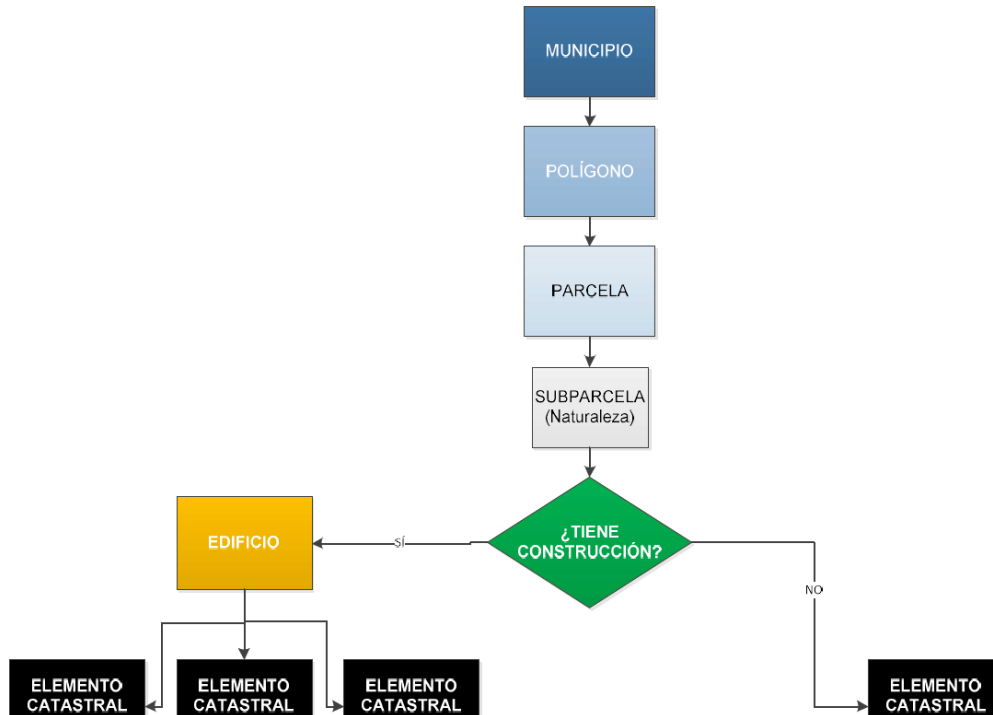

KATASTRO-DATUEN EREDUA

Entidades gráfico alfanuméricas

DESKARGAREN TERMINO-GLOSARIOA

Kontzeptu edo balio batzuk hobeki ulertzeko, hiri- eta landa-balorazioko arau teknikoak kontsultatzea gomendatzen da.

https://www.bizkaia.eus/home2/Temas/DetalleTema.asp?Tem_Codigo=5411&idioma=EU&dpto_biz=5&codpath_biz=5%7C3588%7C2121%7C2131%7C5411

Udalerria

Atributua	Atributuaren deskribapena
Codigo_Pro	Probintziaren identifikatzailea
Codigo_Mun	Udalerriaren identifikatzailea
Descripcion	Udalerriaren izena

Polígonoa

Atributua	Atributuaren deskribapena
Codigo_Mun	Udalerriaren identifikatzailea
Codigo_Pol	Poligonoaren identifikatzailea
Codigo_Niv	Maila-kodea identifikatzen duen balioa. 1. balioa - Poligono normala. Gainez egiten duten edo besteen azpian dauden lurzatietarako balio du